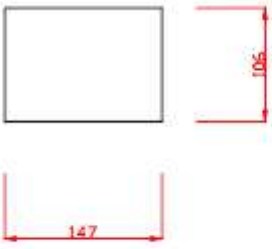

ÖN GÖRÜNÜŞ

YAN GÖRÜNÜŞ

PLAN

304 KALITE PASLANMAZ ÇELİK  
SENSÖRLÜ SIVI SABUNLUK,BOMBE TASARIMLI  
1100 ML SATINE YUZEY,  
ELEKTRİK;AC220 50 HZ,  
PİLİ;4 x 1.5V (LR6)