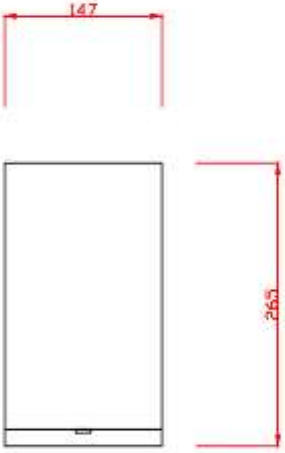

ÖN GÖRÜNÜŞ

YAN GÖRÜNÜŞ

PLAN

304 KALITE PASLANMAZ ÇELİK  
SENSÖRLÜ SIVI SABUNLUK,BOMBE TASARIMLI  
1100 ML SATINE YUZEY,  
ELEKTRİK;AC220 50 HZ,  
PİLİ;4 x 1.5V (LR6)