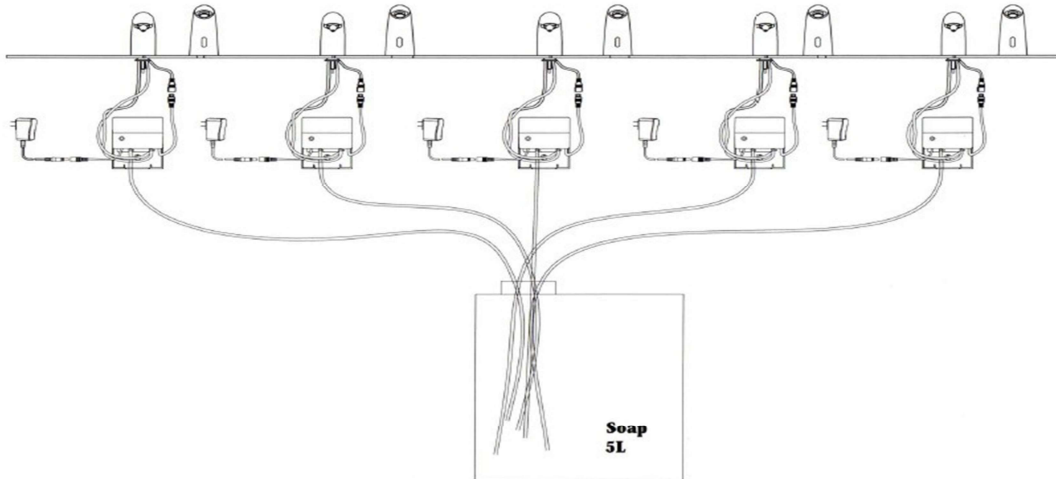

Soru : Ürün montajı için tezgahta ne kadar delik açmalıyız?

Cevap : Tezgahınızda min.25mm çapında delik açmalısınız.

Soru : Ürünü kullanmak için lavabo yüksekliğim ne olmalıdır?

Cevap: Lavabonuzun yüksekliğinin maks.14 cm olması gereklidir

Soru : Bu sistemi kurmak için tezgah altında ne kadar bir boşluğa ihtiyacım var?

Cevap : Tezgah yüksekliğinizin min.50 cm olması yeterli.

Soru : Ürünü pille kullanabilir miyiz?

Cevap : Ürünümüz elektrikle çalışır ve pille kullanılmasını kullanım esnasında yaşayabileceğiniz sıkıntılardan dolayı çok tavsiye etmiyoruz.Ama kullanmak istediğiniz bölgede elektrik tesisatınız yoksa talebiniz doğrultusunda ürünü pilliye çevirebiliyoruz.

Soru: Ürünün mevcut bidonunu kullanmadan kendi 5 LT lik bidonlarımızla çoklu besleme yaptırabilir miyiz?

Cevap : Evet yaptırabilirsiniz.Bunun için bizden ekstra hortum talep etmeniz gerekmektedir.5 sabunluğa kadar ortak bidon kullanmanız mümkündür.