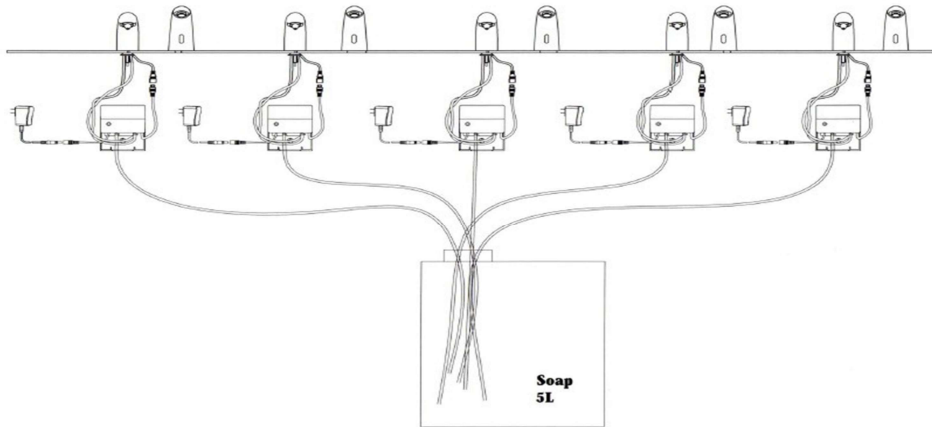

Soru : Ürün montajı için tezgahta ne kadar delik açmalıyız?

Cevap : Tezgahınızda min.30mm çapında delik açmalısınız.

Soru : Bu sistemi kurmak için tezgah altında ne kadar bir boşluğa ihtiyacım var?

Cevap : Tezgah yüksekliğinizin min.60 cm olması yeterli.

Soru: Sabun almak için elimizi sensöre gösterdiğimizde cihazdan farklı sesler gelmektedir.Bunun sebebi nedir?

Cevap : Kullanılan sabunun yoğunluğundan dolayı motor aksamı zorlanmaktadır.Kullandığınız sabunu değiştirmenizi yada seyreltmenizi tavsiye ederiz.Ürün motoru düşük voltajda çalıştığı için yoğun sabunlarda motor zorlanır.

Soru : Ürünü pille kullanabilir miyiz?

Cevap : Ürünümüz elektrikle çalışır ve pille kullanılmasını kullanım esnasında yaşayabileceğiniz sıkıntılardan dolayı çok tavsiye etmiyoruz.Ama kullanmak istediğiniz bölgede elektrik tesisatınız yoksa talebiniz doğrultusunda ürünü pilliye çevirebiliyoruz.

Soru: Ürünün mevcut bidonunu kullanmadan kendi 5 LT lik bidonlarımızla çoklu besleme yaptırabilir miyiz?

Cevap : Evet yaptırabilirsiniz.Bunun için bizden ekstra hortum talep etmeniz gerekmektedir.5 sabunluğa kadar ortak bidon kullanmanız mümkündür.