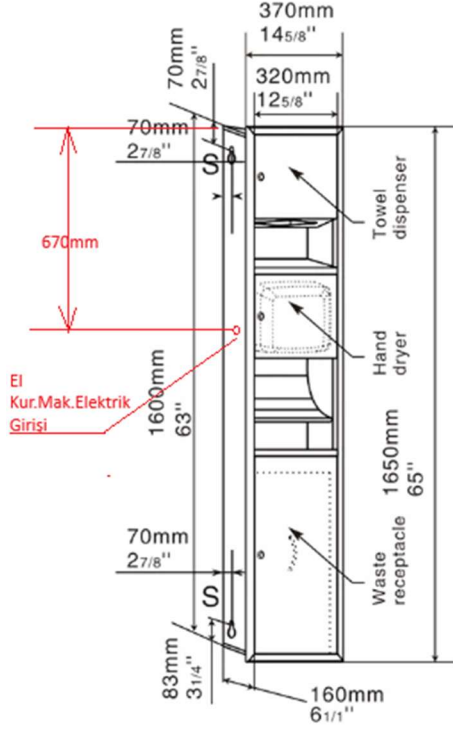

Ürün Özellikleri :

Metaryal : AISI304 kalite fırçalanmış paslanmaz çelik

Paslanmaz Sac Kalınlığı : 0,8-1,2mm

Sıva Üstü Ölçüler : 370x160x1650mm

Ürün Ağırlığı : 20,3kg

Ürün Koli Ölçüleri : 171.5X43.5X23.5mm

Ürün Koli Ağırlığı : 22,5kg

*Kağıt Havluluk;

Kullanılması Gereken Kağıt Geniřliđi : 240mm

Kullanılması Gereken Kağıt Boyu: 70-80mm

Kağıt Kapasitesi : Maksimum 300 kağıt

*El Kurutma Makinesi;

Metaryal : Galvanize çelik

Çöp Kovası Ölçüleri : 315*200*610mm

Bakım ve Temizlik Talimatları :

Ürünü asla çamaşır suyu,cif vs kimyasal malzemelerle temizlemeyiniz.Bu malzemeler paslanmazın direkt yapısına zarar vererek paslanmazlık özelliğini yitirmesine neden olur.