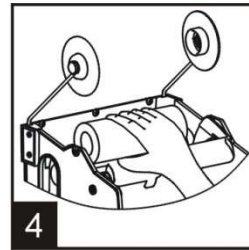

Hem elektrik hem de pille çalışması sayesinde olası elektrik kesintilerinde ürününüzü pille sorunsuz olarak kullanmaya devam edebilirsiniz.Pilli kullanımda piller tükenince gösterge ışığı 3 kez yanıp söner.Elektrikli kullanım için adaptör ürünün kutusuyla birlikte gönderilir.

Farklı ihtiyaçlara uyum sağlayan 3 farklı kağıt boyu ayarı ile kullanmak istediğiniz kağıt boyunu ihtiyacınız ölçüsünde ayarlayabilirsiniz.

Elinizi sensöre her yaklaştırdığınızda sadece 1 kez kağıt verir ve sensör okuma sistemi haricinde kağıt çıkışı olmaz (Çektikçe kağıt gelmez).1 kez kağıt çıktıktan sonra 2.kez kağıt almak için 1-3 sn bekleme süresi vardır. Böylece ekstra kağıt israfı önlenir.

AVM, Otel, Hastane, İş Merkezi gibi bütün toplu kullanım mekanları için uygundur.

AISI304 kalite paslanmaz çelik gövdesi sayesinde darbelere ve vandalizme karşı dayanıklıdır.

Yarı sıva altı modeldir.Duvar kalınlığı az olan mekanlar için idealdir.

Montaj için gerekli tüm vida ve dübeller ürün kolisinde mevcuttur.

UYARI : Duvara açacağınız boşluk ürün ölçülerinden en*boy*yükseklik olarak en az 5 er mm fazla olmalıdır.Ürünün sıva altı ölçüleriyle birebir boşluk açtığınız takdirde ürün boşluğa girmeyebilir.

UYARI : Duvarınız alçıpansa C profillerle duvarınızı desteklemeniz gerekmektedir

Yeni Rulonun Cihaza Takılması:

Eski rulo bittiğinde yeni rulo şekildedeki yönergelere göre takılmalıdır.

***Ürünümüz istenilen RAL renklerine boyanır ve gold/eskitme/bakır renk kaplama yapılmaktadır