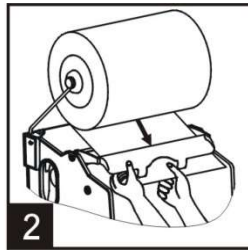

Hem elektrik hem de pille çalışması sayesinde olası elektrik kesintilerinde ürününüzü pille sorunsuz olarak kullanmaya devam edebilirsiniz.Pilli kullanımda piller tükenince gösterge ışığı 3 kez yanıp söner.Elektrikli kullanım için adaptör ürünün kutusuyla birlikte gönderilir.

Farklı ihtiyaçlara uyum sağlayan 3 farklı kağıt boyu ayarı ile kullanmak istediğiniz kağıt boyunu ihtiyacınız ölçüsünde ayarlayabilirsiniz.

Elinizi sensöre her yaklaştırdığınızda sadece 1 kez kağıt verir ve sensör okuma sistemi haricinde kağıt çıkışı olmaz (Çektikçe kağıt gelmez).1 kez kağıt çıktıktan sonra 2.kez kağıt almak için 1-3 sn bekleme süresi vardır. Böylece ekstra kağıt israfı önlenir.

AVM, Otel, Hastane, İş Merkezi gibi bütün toplu kullanım mekanları için uygundur.

AISI304 kalite paslanmaz çelik gövdesi sayesinde darbelere ve vandalizme karşı dayanıklıdır.

Yarı sıva altı modeldir.Duvar kalınlığı az olan mekanlar için idealdir.

Montaj için gerekli tüm vida ve dübeller ürün kolisinde mevcuttur.

UYARI : Duvara açacağınız boşluk ürün ölçülerinden en*boy*yükseklik olarak en az 5 er mm fazla olmalıdır.Ürünün sıva altı ölçüleriyle birebir boşluk açtığınız takdirde ürün boşluğa girmeyebilir.

UYARI : Duvarınız alçıpansa C profillerle duvarınızı desteklemeniz gerekmektedir

Yeni Rulonun Cihaza Takılması:

Eski rulo bittiğinde yeni rulo şekildedeki yönergelere göre takılmalıdır.

***Ürünümüz istenilen RAL renklerine boyanır ve gold/eskitme/bakır renk kaplama yapılmaktadır