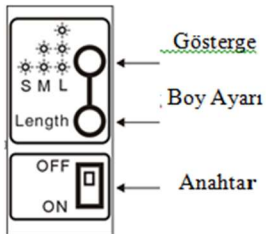

Kağıt Boyu Ayarı :

Dağıtma boyu	Göstergenin durumu
200 mm (8") - S	bir kez yanıp söner
250 mm (87/8") - M	sürekli olarak iki kez yanıp söner
300 mm (117/8") - L	sürekli olarak üç kez yanıp söner