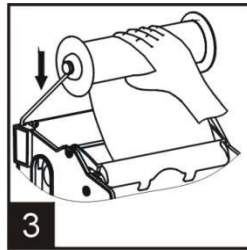

Hem elektrik hem de pille çalışması sayesinde olası elektrik kesintilerinde ürününüzü pille sorunsuz olarak kullanmaya devam edebilirsiniz.Pilli kullanımda piller tükenince gösterge ışığı 3 kez yanıp söner.Elektrikli kullanım için adaptör ürünün kutusuyla birlikte gönderilir.

Farklı ihtiyaçlara uyum sağlayan 3 farklı kağıt boyu ayarı ile kullanmak istediğiniz kağıt boyunu ihtiyacınız ölçüsünde ayarlayabilirsiniz.

Elinizi sensöre her yaklaştırdığınızda sadece 1 kez kağıt verir ve sensör okuma sistemi haricinde kağıt çıkışı olmaz (Çektikçe kağıt gelmez).1 kez kağıt çıktıktan sonra 2.kez kağıt almak için 1-3 sn bekleme süresi vardır. Böylece ekstra kağıt israfı önlenir.

AVM, Otel, Hastane, İş Merkezi gibi bütün toplu kullanım mekanları için uygundur.

AISI304 kalite paslanmaz çelik gövdesi sayesinde darbelere ve vandalizme karşı dayanıklıdır.

Yarı sıva altı modeldir.Duvar kalınlığı az olan mekanlar için idealdir.

Montaj için gerekli tüm vida ve dübeller ürün kolisinde mevcuttur.

UYARI : Duvara açacağınız boşluk ürün ölçülerinden en*boy*yükseklik olarak en az 5 er mm fazla olmalıdır.Ürünün sıva altı ölçüleriyle birebir boşluk açtığınız takdirde ürün boşluğa girmeyebilir.

UYARI : Duvarınız alçıpansa C profillerle duvarınızı desteklemeniz gerekmektedir

Yeni Rulonun Cihaza Takılması:

Eski rulo bittiğinde yeni rulo şekildedeki yönergelere göre takılmalıdır.

***Ürünümüz istenilen RAL renklerine boyanır ve gold/eskitme/bakır renk kaplama yapılmaktadır