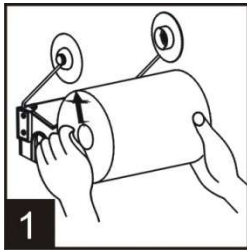

Hem elektrik hem de pille çalışması sayesinde olası elektrik kesintilerinde ürününüzü pille sorunsuz olarak kullanmaya devam edebilirsiniz.Pilli kullanımda piller tükenince gösterge ışığı 3 kez yanıp söner.Elektrikli kullanım için adaptör ürünün kutusuyla birlikte gönderilir.

Farklı ihtiyaçlara uyum sağlayan 3 farklı kağıt boyu ayarı ile kullanmak istediğiniz kağıt boyunu ihtiyacınız ölçüsünde ayarlayabilirsiniz.

Elinizi sensöre her yaklaştırdığınızda sadece 1 kez kağıt verir ve sensör okuma sistemi haricinde kağıt çıkışı olmaz (Çektikçe kağıt gelmez).1 kez kağıt çıktıktan sonra 2.kez kağıt almak için 1-3 sn bekleme süresi vardır. Böylece ekstra kağıt israfı önlenir.

AVM, Otel, Hastane, İş Merkezi gibi bütün toplu kullanım mekanları için uygundur.

AISI304 kalite paslanmaz çelik gövdesi sayesinde darbelere ve vandalizme karşı dayanıklıdır.

Yarı sıva altı modeldir.Duvar kalınlığı az olan mekanlar için idealdir.

Montaj için gerekli tüm vida ve dübeller ürün kolisinde mevcuttur.

UYARI : Duvara açacağınız boşluk ürün ölçülerinden en*boy*yükseklik olarak en az 5 er mm fazla olmalıdır.Ürünün sıva altı ölçüleriyle birebir boşluk açtığınız takdirde ürün boşluğa girmeyebilir.

UYARI : Duvarınız alçıpansa C profillerle duvarınızı desteklemeniz gerekmektedir

Yeni Rulonun Cihaza Takılması:

Eski rulo bittiğinde yeni rulo şekildedeki yönergelere göre takılmalıdır.

***Ürünümüz istenilen RAL renklerine boyanır ve gold/eskitme/bakır renk kaplama yapılmaktadır