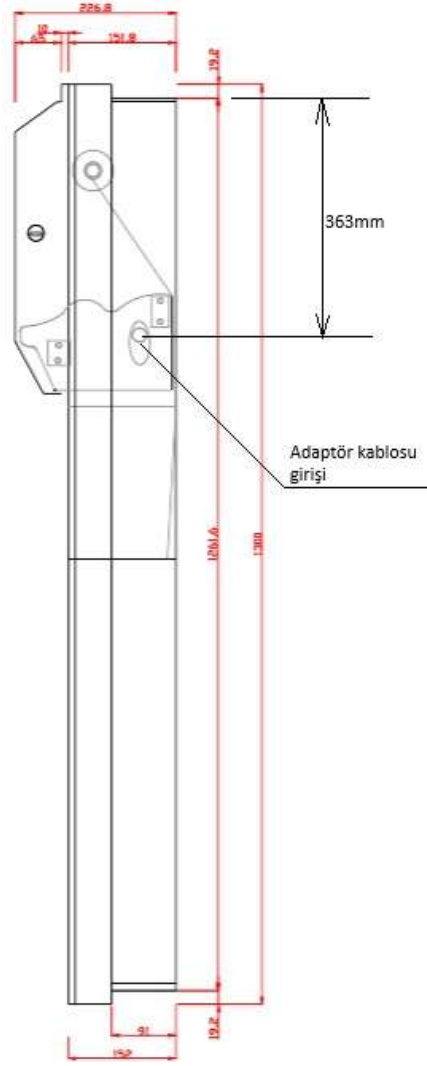

Kullanım :

Sensör önüne cihazın çalışmasını engelleyecek herhangi bir cisim vs gelmemelidir. Elinizi sensör önüne getirdikten sonra cihaz otomatik olarak kağıt verir. Ayarlamış olduğunuz boyda kağıt çıktıktan sonra kağıdı sola doğru yukarı çekerek koparınız.