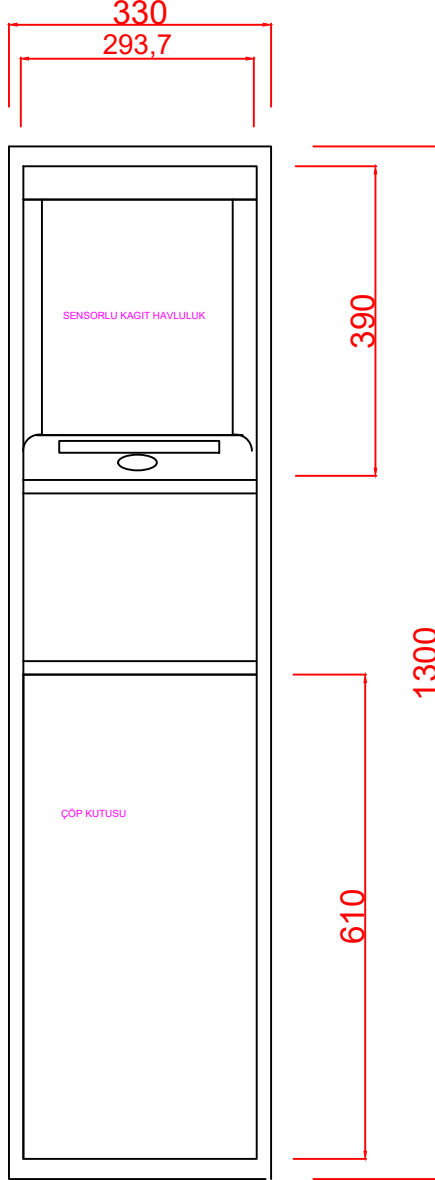

ÖN GÖRÜNÜS

YAN GÖRÜNÜS

PLAN

304 KALITE PASLANMAZ ÇELİK
NOKTA KAYNAKLI
ÜST TARAF TA RULO HAVLU TA KILACAK
SENSÖRLÜ HAVLULUK BÖLÜMÜ
ALT TARAF TA ÇIKARILABİLİR ÇÖP KOVASI
KAGIT RULO GENİSLİĞİ <210 MM ÇAP < 200 MM
AYARLANABİLİR KAGIT UZUNLUĞU: 200 MM ,250 MM,300 MM
SATINE YUZEY