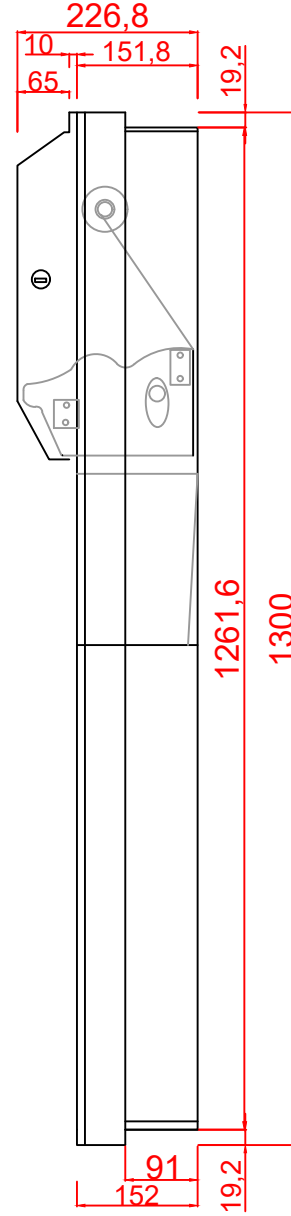

ÖN GÖRÜNÜS

YAN GÖRÜNÜS

PLAN

304 KALITE PASLANMAZ ÇELİK
NOKTA KAYNAKLI
ÜST TARAF TA RULO HAVLU TA KILACAK
SENSÖRLÜ HAVLULUK BÖLÜMÜ
ALT TARAF TA ÇIKARILABİLİR ÇÖP KOVASI
KAGIT RULO GENİSLİĞİ <210 MM ÇAP < 200 MM
AYARLANABİLİR KAGIT UZUNLUĞU: 200 MM ,250 MM,300 MM
SATINE YUZEY

EKSER END.ÜRÜNLER
DIŞ TİC.LTD.ŞTİ.

İkitelli O.S.B. Demirciler San.Sitesi D3 Blok No:334-335
Başakşehir/Istanbul
Tel:0 212 549 03 70-71
Fax:0 212 549 03 69
e mail: info@ekser.net
web : www.ekser.net

GSG63S YARI GÖMME
SENSÖRLÜ KAGIT
HAVLULUK+ÇÖP KOVASI
KOMBİNASYONU