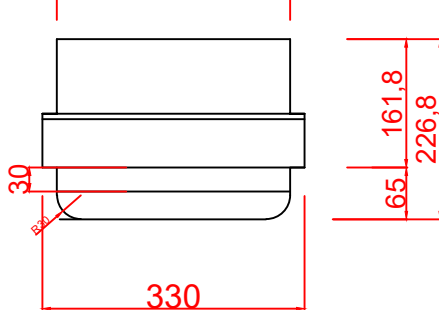

ÖN GÖRÜNÜS

YAN GÖRÜNÜS

PLAN

304 KALITE PASLANMAZ ÇELİK
NOKTA KAYNAKLI
ÜST TARAF TA RULO HAVLU TA KILACAK
SENSÖRLÜ HAVLULUK BÖLÜMÜ
ALT TARAF TA ÇIKARILABİLİR ÇÖP KOVASI
KAGIT RULO GENİSLİĞİ <210 MM ÇAP < 200 MM
AYARLANABİLİR KAGIT UZUNLUĞU: 200 MM ,250 MM,300 MM
SATINE YUZEY