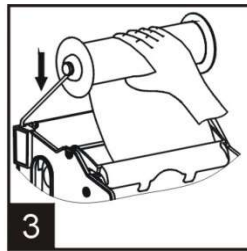

Çöp haznesi çalınma ve hırsızlıklara karşı kilit mekanizması ile gövdeye sabitlenmiştir. Anahtar ile çöp haznesini kovadan kolayca ayırabilir ve boşaltabilirsiniz.

Kağıt havluluk gelişmiş kızılötesi sensör ile elinizi cihaza yaklaştırdığınızda otomatik olarak çalışır ve havlu verir.

Hem elektrik hem de pille çalışması sayesinde olası elektrik kesintilerinde ürününüzü pille sorunsuz olarak kullanmaya devam edebilirsiniz. Pilleri kullanımda piller tükenince göstergesi ışığı 3 kez yanıp söner. Elektrikli kullanım için adaptör ürünün kutusuyla birlikte gönderilir.

Farklı ihtiyaçlara uyum sağlayan 3 farklı kağıt boyu ayarı ile kullanmak istediğiniz kağıt boyunu ihtiyacınız ölçüsünde ayarlayabilirsiniz.

Elinizi sensöre her yaklaştırdığınızda sadece 1 kez kağıt verir ve sensör okuma sistemi haricinde kağıt çıkışı olmaz (Çektikçe kağıt gelmez). 1 kez kağıt çıktıktan sonra 2. kez kağıt almak için 1-3 sn bekleme süresi vardır. Böylece ekstra kağıt israfı önlenir.

AVM, Otel, Hastane, İş Merkezi gibi bütün toplu kullanım mekanları için uygundur.

AlS1304 kalite paslanmaz çelik gövdesi sayesinde darbelere ve vandalizme karşı dayanıklıdır.

Montaj için gerekli tüm vida ve dübeller ürün kolisinde mevcuttur.

UYARI : Duvarınız alçıpansa C profillerle duvarınızı desteklemeniz gerekmektedir

Yeni Rulonun Cihaza Takılması:

Eski rulo bittiğinde yeni rulo şekildeki yönergelere göre takılmalıdır.

***Ürünümüze istenilen RAL renklerinde boyama ve gold/eskitme/bakır renk kaplama yapılmaktadır