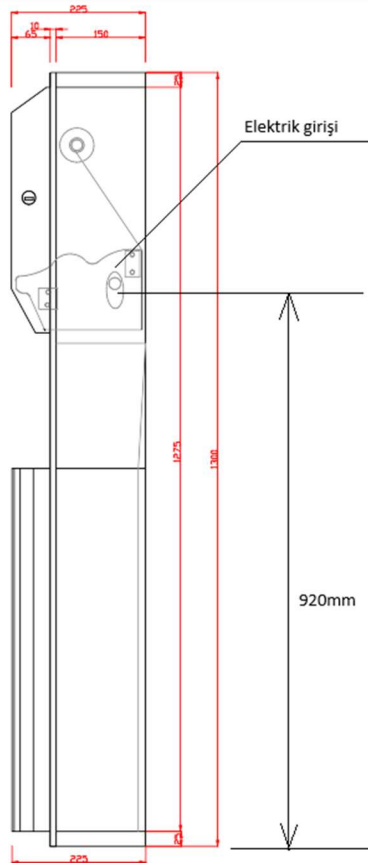

Paslanmaz Sac Kalınlığı : 0,8-1,2mm

Elektrikle Kullanım : AC220-240V 50Hz

Pille Kullanım : DC4x 1.5V R20S

Kullanılması Gereken Rulo Kağıt Çapı : 210mm

Kullanılması Gereken Rulo Kağıt Geniřliđi : 200mm

Ayarlanabilir Kağıt Uzunluđu : 200-250-300mm

Sensör Algılama Mesafesi : 7-10cm

Çöp Haznesi Kapasitesi : 36LT

Çöp Kovası Ölçüleri : 315*200*610mm

Sıva Üstü Ölçüler : 370x225x1300mm

Ürün Koli Ölçüleri : 435X300X1370mm

Ürün Ağırlığı : 15,3kg

Ürün Koli Ağırlığı : 17,2kg

Kağıt Boyu Ayarı :

Dağıtma boyu	Göstergenin durumu
200 mm (8'') - S	bir kez yanıp söner
250 mm (87/8'') - M	sürekli olarak iki kez yanıp söner
300 mm (117/8'') - L	sürekli olarak üç kez yanıp söner

Tavsiye Edilen Montaj Yükseklikleri: