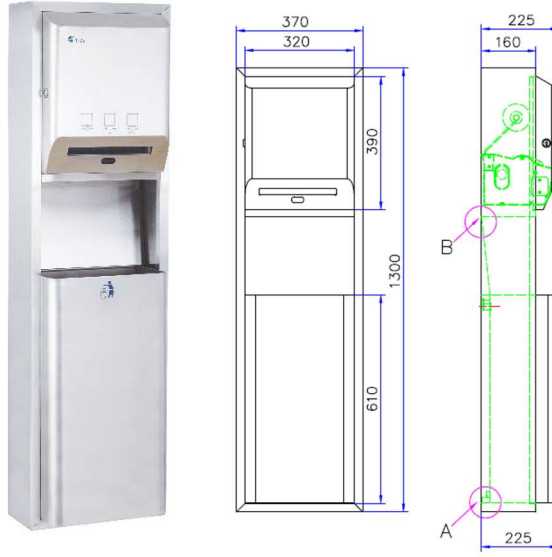

Ürün Markası : XINDA

Ürün Kodu : GSG63E-R

Ürün Açıklaması : SIVA ÜSTÜ FOTOSELLİ KAĞIT HAVLULUK VE ÇÖP KOVASI KOMBİNASYONU-RADIUSLU CE

Menşei : PRC

Ürün Özellikleri :

Metaryal : AISI304 kalite fırçalanmış paslanmaz çelik

Paslanmaz Sac Kalınlığı : 0,8-1,2mm

Elektrikle Kullanım : AC220-240V 50Hz

Pille Kullanım : DC4x 1.5V R20S

Kullanılması Gereken Rulo Kağıt Çapı : 210mm

Kullanılması Gereken Rulo Kağıt Geniřliđi : 200mm

Ayarlanabilir Kağıt Uzunluđu : 200-250-300mm

Sensör Algılama Mesafesi : 7-10cm

Çöp Haznesi Kapasitesi : 36LT

Çöp Kovası Ölçüleri : 315*200*610mm

Sıva Üstü Ölçüler : 370x225x1300mm

Ürün Koli Ölçüleri : 435X300X1370mm

Ürün Ağırlığı : 15,3kg

Ürün Koli Ağırlığı : 17,2kg