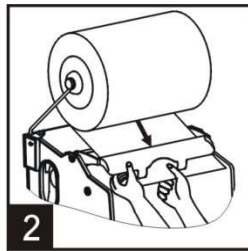

Çöp haznesi çalınma ve hırsızlıklara karşı kilit mekanizması ile gövdeye sabitlenmiştir. Anahtar ile çöp haznesini kovadan kolayca ayırabilir ve boşaltabilirsiniz.

Kağıt havluluk gelişmiş kızılötesi sensör ile elinizi cihaza yaklaştırdığınızda otomatik olarak çalışır ve havlu verir.

Hem elektrik hem de pille çalışması sayesinde olası elektrik kesintilerinde ürününüzü pille sorunsuz olarak kullanmaya devam edebilirsiniz. Pilleri kullanımda piller tükenince göstergesi ışığı 3 kez yanıp söner. Elektrikli kullanım için adaptör ürünün kutusuyla birlikte gönderilir.

Farklı ihtiyaçlara uyum sağlayan 3 farklı kağıt boyu ayarı ile kullanmak istediğiniz kağıt boyunu ihtiyacınız ölçüsünde ayarlayabilirsiniz.

Elinizi sensöre her yaklaştırdığınızda sadece 1 kez kağıt verir ve sensör okuma sistemi haricinde kağıt çıkışı olmaz (Çektikçe kağıt gelmez). 1 kez kağıt çıktıktan sonra 2. kez kağıt almak için 1-3 sn bekleme süresi vardır. Böylece ekstra kağıt israfı önlenir.

AVM, Otel, Hastane, İş Merkezi gibi bütün toplu kullanım mekanları için uygundur.

AlS1304 kalite paslanmaz çelik gövdesi sayesinde darbelere ve vandalizme karşı dayanıklıdır.

Montaj için gerekli tüm vida ve dübeller ürün kolisinde mevcuttur.

UYARI : Duvarınız alçıpansa C profillerle duvarınızı desteklemeniz gerekmektedir

Yeni Rulonun Cihaza Takılması:

Eski rulo bittiğinde yeni rulo şekildeki yönergelere göre takılmalıdır.

***Ürünümüze istenilen RAL renklerinde boyama ve gold/eskitme/bakır renk kaplama yapılmaktadır