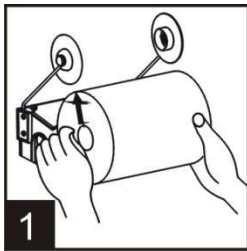

Çöp haznesi çalınma ve hırsızlıklara karşı kilit mekanizması ile gövdeye sabitlenmiştir. Anahtar ile çöp haznesini kovadan kolayca ayırabilir ve boşaltabilirsiniz.

Kağıt havluluk gelişmiş kızılötesi sensör ile elinizi cihaza yaklaştırdığınızda otomatik olarak çalışır ve havlu verir.

Hem elektrik hem de pille çalışması sayesinde olası elektrik kesintilerinde ürününüzü pille sorunsuz olarak kullanmaya devam edebilirsiniz. Pilleri kullanımda piller tükenince göstergesi ışığı 3 kez yanıp söner. Elektrikli kullanım için adaptör ürünün kutusuyla birlikte gönderilir.

Farklı ihtiyaçlara uyum sağlayan 3 farklı kağıt boyu ayarı ile kullanmak istediğiniz kağıt boyunu ihtiyacınız ölçüsünde ayarlayabilirsiniz.

Elinizi sensöre her yaklaştırdığınızda sadece 1 kez kağıt verir ve sensör okuma sistemi haricinde kağıt çıkışı olmaz (Çektikçe kağıt gelmez). 1 kez kağıt çıktıktan sonra 2. kez kağıt almak için 1-3 sn bekleme süresi vardır. Böylece ekstra kağıt israfı önlenir.

AVM, Otel, Hastane, İş Merkezi gibi bütün toplu kullanım mekanları için uygundur.

AlS1304 kalite paslanmaz çelik gövdesi sayesinde darbelere ve vandalizme karşı dayanıklıdır.

Montaj için gerekli tüm vida ve dübeller ürün kolisinde mevcuttur.

UYARI : Duvarınız alçıpansa C profillerle duvarınızı desteklemeniz gerekmektedir

Yeni Rulonun Cihaza Takılması:

Eski rulo bittiğinde yeni rulo şekildeki yönergelere göre takılmalıdır.

***Ürünümüze istenilen RAL renklerinde boyama ve gold/eskitme/bakır renk kaplama yapılmaktadır