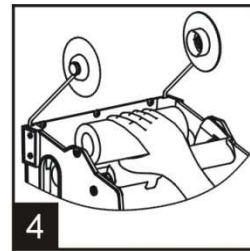

Çöp haznesi çalınma ve hırsızlıklara karşı kilit mekanizması ile gövdeye sabitlenmiştir. Anahtar ile çöp haznesini kovadan kolayca ayırabilir ve boşaltabilirsiniz.

Kağıt havluluk gelişmiş kızılötesi sensör ile elinizi cihaza yaklaştırdığınızda otomatik olarak çalışır ve havlu verir.

Hem elektrik hem de pille çalışması sayesinde olası elektrik kesintilerinde ürününüzü pille sorunsuz olarak kullanmaya devam edebilirsiniz. Pilleri kullanımda piller tükenince göstergesi ışığı 3 kez yanıp söner. Elektrikli kullanım için adaptör ürünün kutusuyla birlikte gönderilir.

Farklı ihtiyaçlara uyum sağlayan 3 farklı kağıt boyu ayarı ile kullanmak istediğiniz kağıt boyunu ihtiyacınız ölçüsünde ayarlayabilirsiniz.

Elinizi sensöre her yaklaştırdığınızda sadece 1 kez kağıt verir ve sensör okuma sistemi haricinde kağıt çıkışı olmaz (Çektikçe kağıt gelmez). 1 kez kağıt çıktıktan sonra 2. kez kağıt almak için 1-3 sn bekleme süresi vardır. Böylece ekstra kağıt israfı önlenir.

AVM, Otel, Hastane, İş Merkezi gibi bütün toplu kullanım mekanları için uygundur.

AlS1304 kalite paslanmaz çelik gövdesi sayesinde darbelere ve vandalizme karşı dayanıklıdır.

Montaj için gerekli tüm vida ve dübeller ürün kolisinde mevcuttur.

UYARI : Duvarınız alçıpansa C profillerle duvarınızı desteklemeniz gerekmektedir

Yeni Rulonun Cihaza Takılması:

Eski rulo bittiğinde yeni rulo şekildeki yönergelere göre takılmalıdır.

***Ürünümüze istenilen RAL renklerinde boyama ve gold/eskitme/bakır renk kaplama yapılmaktadır