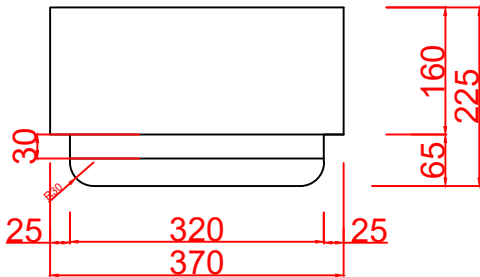

ÖN GÖRÜNÜS

YAN GÖRÜNÜS

PLAN

304 KALITE PASLANMAZ ÇELİK
NOKTA KAYNAKLI
ÜST TARAFTA RULO HAVLU TAĞILACAK
SENSÖRLÜ HAVLULUK BÖLÜMÜ
ALT TARAFTA ÇIKARILABİLİR ÇÖP KOVASI
KAĞIT RULO GENİSLİĞİ <210 MM ÇAP < 200 MM
AYARLANABİLİR KAĞIT UZUNLUĞU: 200 MM ,250 MM,300 MM
SATINE YUZEY