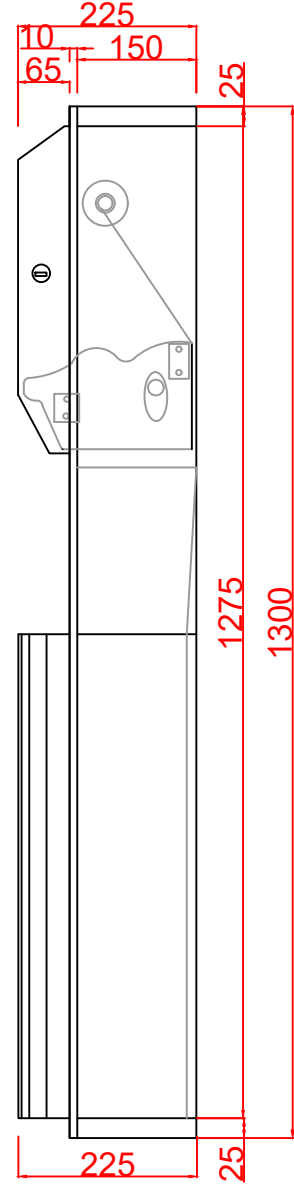

ÖN GÖRÜNÜS

YAN GÖRÜNÜS

PLAN

304 KALITE PASLANMAZ ÇELİK
NOKTA KAYNAKLI
ÜST TARAFTA RULO HAVLU TAĞILACAK
SENSÖRLÜ HAVLULUK BÖLÜMÜ
ALT TARAFTA ÇIKARILABİLİR ÇÖP KOVASI
KAĞIT RULO GENİSLİĞİ <210 MM ÇAP < 200 MM
AYARLANABİLİR KAĞIT UZUNLUĞU: 200 MM ,250 MM,300 MM
SATINE YUZEY