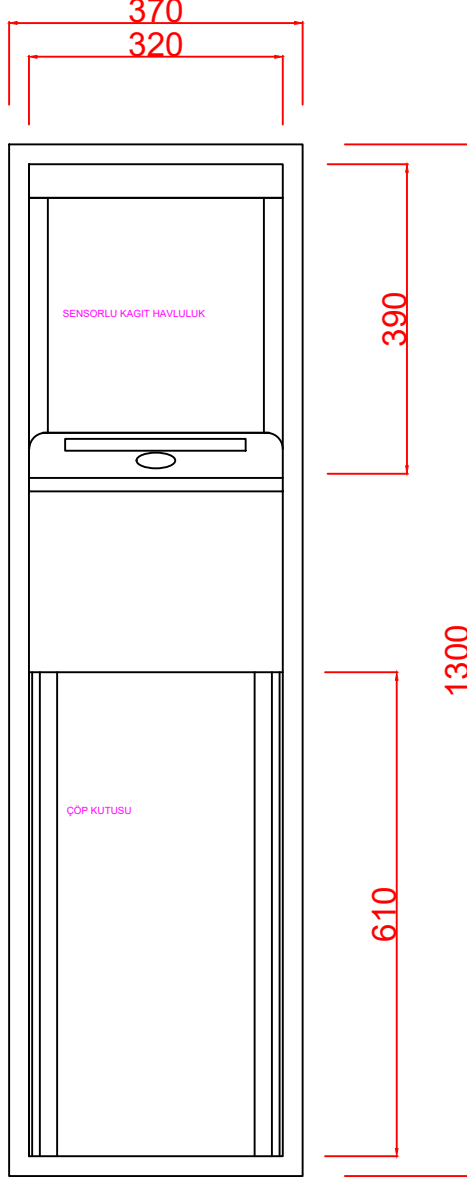

ÖN GÖRÜNÜS

YAN GÖRÜNÜS

PLAN

304 KALITE PASLANMAZ ÇELİK
NOKTA KAYNAKLI
ÜST TARAFTA RULO HAVLU TAĞILACAK
SENSÖRLÜ HAVLULUK BÖLÜMÜ
ALT TARAFTA ÇIKARILABİLİR ÇÖP KOVASI
KAĞIT RULO GENİSLİĞİ <210 MM ÇAP < 200 MM
AYARLANABİLİR KAĞIT UZUNLUĞU: 200 MM ,250 MM,300 MM
SATINE YUZEY