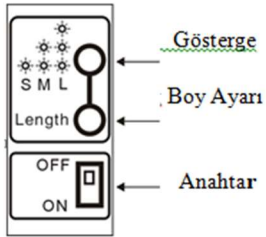

Kağıt Boyu Ayarı :

Dağıtma boyu	Göstergenin durumu
200 mm (8") - S	bir kez yanıp söner
250 mm (87/8") - M	sürekli olarak iki kez yanıp söner
300 mm (117/8") - L	sürekli olarak üç kez yanıp söner