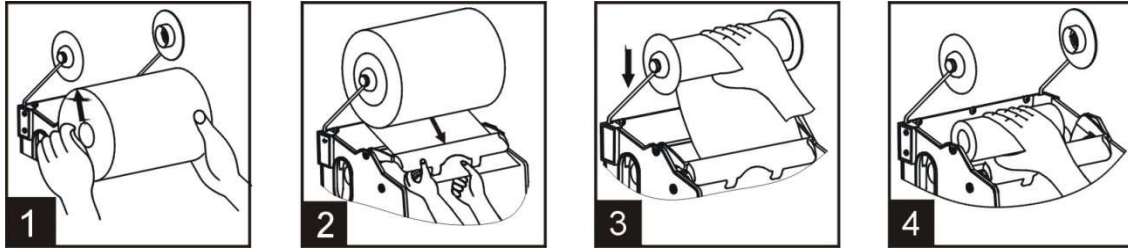

Hem elektrik hem de pille çalışması sayesinde olası elektrik kesintilerinde ürününüzü pille sorunsuz olarak kullanmaya devam edebilirsiniz. Pilleri kullanımda piller tükenince gösterge ışığı 3 kez yanıp söner. Elektrikli kullanım için adaptör ürünün kutusuyla birlikte gönderilir.

Farklı ihtiyaçlara uyum sağlayan 3 farklı kağıt boyu ayarı ile kullanmak istediğiniz kağıt boyunu ihtiyacınız ölçüsünde ayarlayabilirsiniz.

Elinizi sensöre her yaklaştırdığınızda sadece 1 kez kağıt verir ve sensör okuma sistemi haricinde kağıt çıkışı olmaz (Çektikçe kağıt gelmez). 1 kez kağıt çıktıktan sonra 2. kez kağıt almak için 1-3 sn bekleme süresi vardır. Böylece ekstra kağıt israfı önlenir.

AVM, Otel, Hastane, İş Merkezi gibi bütün toplu kullanım mekanları için uygundur.

AISI304 kalite paslanmaz çelik gövdesi sayesinde darbelere ve vandalizme karşı dayanıklıdır.

Sıva altı modeldir. Radiuslu kısmı duvar üzerinde 40mm lik bir çıkıntı oluşturur.

Montaj için gerekli tüm vida ve dübeller ürün kolisinde mevcuttur.

UYARI : Duvara açacağınız boşluk ürün ölçülerinden en*boy*yükseklik olarak en az 5 er mm fazla olmalıdır. Ürünün sıva altı ölçüleriyle birebir boşluk açtığınız takdirde ürün boşluğa girmeyebilir.

UYARI : Duvarınız alçıpansa C profillerle duvarınızı desteklemeniz gerekmektedir

Yeni Rulunun Cihaza Takılması:

Eski rulo bittiğinde yeni rulo şeklindeki yönergelere göre takılmalıdır.

***Ürünümüze istenilen RAL renklerinde boyama ve gold/eskitme/bakır renk kaplama yapılmaktadır