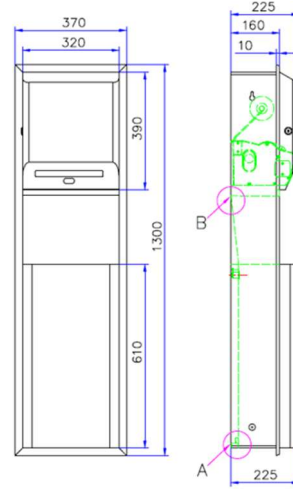

Ürün Markası : XINDA

Ürün Kodu : GSG63D-R

Ürün Açıklaması : SIVA ALTI FOTOSELLİ KAĞIT HAVLULUK VE ÇÖP KOVASI KOMBİNASYONU-RADIUSLU

Menşei : PRC

Ürün Özellikleri :

Metaryal : AISI304 kalite fırçalanmış paslanmaz çelik

Paslanmaz Sac Kalınlığı : 0,8-1,2mm

Elektrikle Kullanım : AC220-240V 50Hz

Pille Kullanım : DC4x 1.5V R20S

Kullanılması Gereken Rulo Kağıt Çapı : 210mm

Kullanılması Gereken Rulo Kağıt Genişliği : 200mm

Ayarlanabilir Kağıt Uzunluğu : 200-250-300mm

Sensör Algılama Mesafesi : 7-10cm

Çöp Haznesi Kapasitesi : 36LT

Çöp Kovası Ölçüleri : 315*200*610mm

Sıva Altı Ölçüler : 320x150x1250mm (Duvara açılması gereken min. ölçüler 330*155*1260mm)

Sıva Üstü Ölçüler : 370x225x1300mm

Ürün Koli Ölçüleri : 435X300X1370mm

Ürün Ağırlığı : 15,3kg

Ürün Koli Ağırlığı : 17,2kg