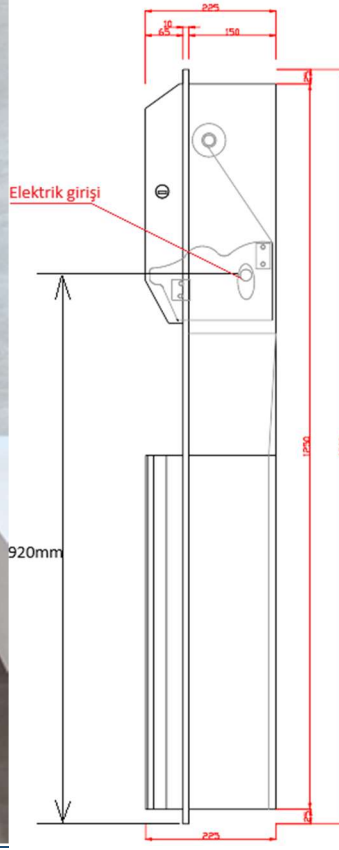

Kullanım :

Sensör önüne cihazın çalışmasını engelleyecek herhangi bir cisim vs gelmemelidir. Elinizi sensör önüne getirdikten sonra cihaz otomatik olarak kağıt verir. Ayarlanmış olduğunuz boyda kağıt çıktıktan sonra kağıdı sola doğru yukarı çekerek koparınız.