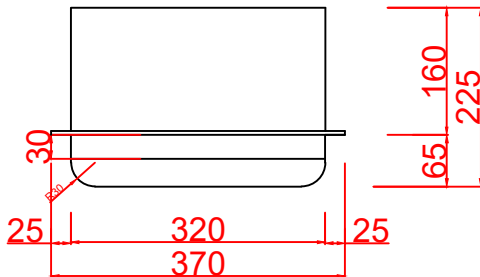

ÖN GÖRÜNÜS

YAN GÖRÜNÜS

PLAN

304 KALITE PASLANMAZ ÇELİK
NOKTA KAYNAKLI
ÜST TARAFTA RULO HAVLU TAKILACAK
SENSÖRLÜ HAVLULUK BÖLÜMÜ
ALT TARAFTA ÇIKARILABİLİR ÇÖP KOVASI
KAGIT RULO GENİSLİĞİ <210 MM ÇAP < 200 MM
AYARLANABİLİR KAGIT UZUNLUĞU: 200 MM ,250 MM,300 MM
SATINE YUZEY