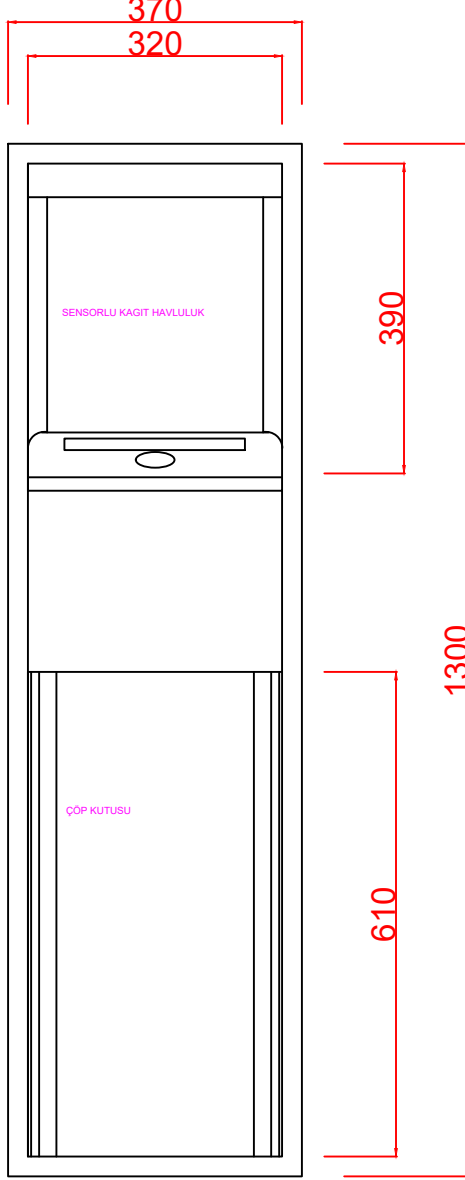

ÖN GÖRÜNÜS

YAN GÖRÜNÜS

PLAN

304 KALITE PASLANMAZ ÇELİK
NOKTA KAYNAKLI
ÜST TARAFTA RULO HAVLU TAKILACAK
SENSÖRLÜ HAVLULUK BÖLÜMÜ
ALT TARAFTA ÇIKARILABİLİR ÇÖP KOVASI
KAGIT RULO GENİSLİĞİ <210 MM ÇAP < 200 MM
AYARLANABİLİR KAGIT UZUNLUĞU: 200 MM ,250 MM,300 MM
SATINE YUZEY