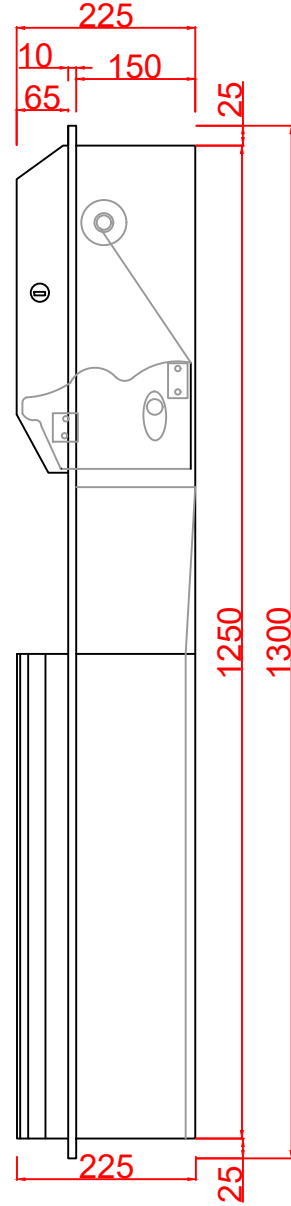

ÖN GÖRÜNÜS

YAN GÖRÜNÜS

PLAN

304 KALITE PASLANMAZ ÇELİK
NOKTA KAYNAKLI
ÜST TARAFTA RULO HAVLU TAKILACAK
SENSÖRLÜ HAVLULUK BÖLÜMÜ
ALT TARAFTA ÇIKARILABİLİR ÇÖP KOVASI
KAGIT RULO GENİSLİĞİ <210 MM ÇAP < 200 MM
AYARLANABİLİR KAGIT UZUNLUĞU: 200 MM ,250 MM,300 MM
SATINE YUZEY

EKSER END.ÜRÜNLER
DIŞ TİC.LTD.ŞTİ.

İkitelli O.S.B. Demirciler San.Sitesi D3 Blok No:334-335
Başakşehir/Istanbul
Tel:0 212 549 03 70-71
Fax:0 212 549 03 69
e mail: info@ekser.net
web : www.ekser.net

GSG63DR SIVA ALTI
SENSÖRLÜ KAGIT
HAVLULUK+ÇÖP KOVASI
KOMBİNASYONU