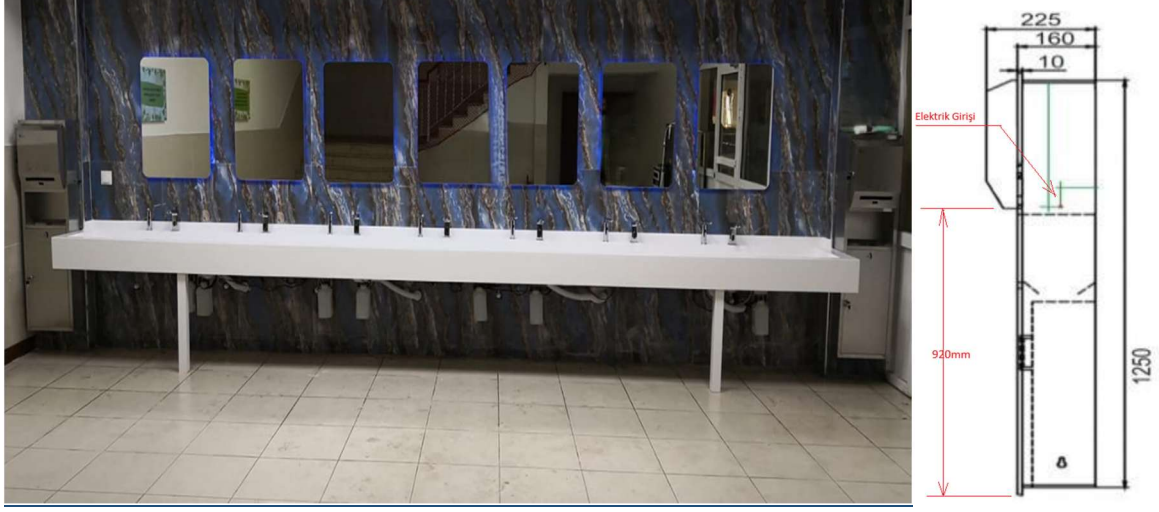

Kullanım :

Sensör önüne cihazın çalışmasını engelleyecek herhangi bir cisim vs gelmemelidir. Elinizi sensör önüne getirdikten sonra cihaz otomatik olarak kağıt verir.Ayarlamış olduğunuz boyda kağıt çıktıktan sonra kağıdı sola doğru yukarı çekerek koparınız.

Tavsiye Edilen Montaj Yükseklikleri:

Yerden ürün tabanına kadar;

Erkekler 45 cm	Kadınlar 40 cm	Çocuklar (11-17 Yaş) 35 cm	Çocuklar (3-10 Yaş) 25 cm	Engelli 25 cm

Bakım ve Temizlik Talimatları :

Ürünü asla çamaşır suyu,cif vs kimyasal malzemelerle temizlemeyiniz.Bu malzemeler paslanmazın direkt yapısına zarar vererek paslanmazlık özelliğini yitirmesine neden olur.

Scoth Bright gibi aşındırıcı temizleyiciler kullanmayınız.

Ürünü sadece nemli bez veya uygun paslanmaz temizleyicilerle temizleyin.

Kağıt havlu rulolarındaki kağıt tozu sebebiyle ürünün iç aksamlarında toz birikmesi olur . Belli aralıklarla bu tozun basınçlı hava ile temizlenmesi gerekmektedir. Gerekli temizlik yapılmadığı takdirde biriken toz çeşitli arızalara yol açmaktadır

DİKKAT !!! Firmamız , XINDA markasının Türkiye deki tek resmi distribütörüdür. Orijinal Xinda markası olmayan hiçbir taklit ürüne teknik servis hizmeti vermemekteyiz ve yedek parça temini yapmamaktayız. Bu nedenle satış sonrası servis ve yedek parça sorunu yaşamamak için orijinal ürün almanızı tavsiye ederiz.

Ekser Endüstriyel Ürünler Dış Tic.Ltd.Şti.

İkitelli OSB Demirciler San.Sitesi D3 Blok No:333 Başakşehir/İSTANBUL

Tel : 0212 549 03 70-71

web : www.ekser.net