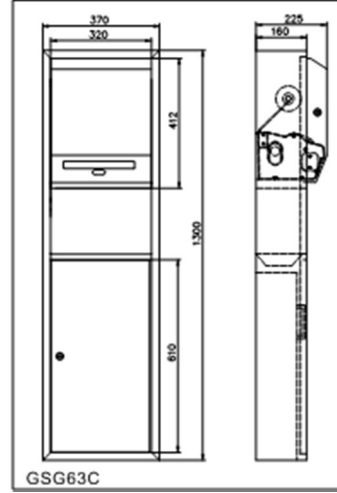

Ürün Markası : XINDA

Ürün Kodu : GSG63C

Ürün Açıklaması : SIVA ÜSTÜ FOTOSELLİ KAĞIT HAVLULUK VE ÇÖP KOVASI KOMBİNASYONU CE

Menşei : PRC

Ürün Özellikleri :

Metaryal : AISI304 kalite fırçalanmış paslanmaz çelik

Paslanmaz Sac Kalınlığı : 0,8-1,2mm

Elektrikle Kullanım : AC220-240V 50Hz

Pille Kullanım : DC4x 1.5V R20S

Kullanılması Gereken Rulo Kağıt Çapı : 210mm

Kullanılması Gereken Rulo Kağıt Genişliği : 200mm

Ayarlanabilir Kağıt Uzunluğu : 200-250-300mm

Sensör Algılama Mesafesi : 7-10cm

Çöp Haznesi Kapasitesi : 23LT

Çöp Kovası Ölçüleri : 295*130*565mm

Sıva Üstü Ölçüler : 370x160x1300mm

Ürün Koli Ölçüleri : 435X300X1370mm

Ürün Ağırlığı : 14,7kg

Ürün Koli Ağırlığı : 16,7kg