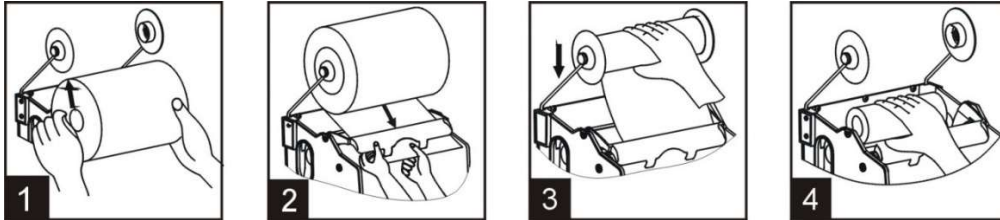

Kağıt havluluk, gelişmiş kızılötesi sensör ile elinizi cihaza yaklaştırdığınızda otomatik olarak çalışır ve havlu verir.

Hem elektrik hem de pille çalışması sayesinde olası elektrik kesintilerinde ürününüzü pille sorunsuz olarak kullanmaya devam edebilirsiniz. Pili kullanımda piller tükenince gösterge ışığı 3 kez yanıp söner. Elektrikli kullanım için adaptör ürünün kutusuyla birlikte gönderilir.

Farklı ihtiyaçlara uyum sağlayan 3 farklı kağıt boyu ayarı ile kullanmak istediğiniz kağıt boyunu ihtiyacınız ölçüsünde ayarlayabilirsiniz.

Elinizi sensöre her yaklaştırdığınızda sadece 1 kez kağıt verir ve sensör okuma sistemi haricinde kağıt çıkışı olmaz (Çektikçe kağıt gelmez). 1 kez kağıt çıktıktan sonra 2.kez kağıt almak için 1-3 sn bekleme süresi vardır. Böylece ekstra kağıt israfı önlenir.

AVM, Otel, Hastane, İş Merkezi gibi bütün toplu kullanım mekanları için uygundur.

AlSi304 kalite paslanmaz çelik gövdesi sayesinde darbelere ve vandalizme karşı dayanıklıdır.

Montaj için gerekli tüm vida ve dübeller ürün kolisinde mevcuttur.

UYARI : Duvarınız alçıpansa C profillerle duvarınızı desteklemeniz gerekmektedir

Kağıt Boyu Ayarı :

	Gösterge Boy Ayarı Anahtar	<table border="1"><thead><tr><th>Dağıtma boyu</th><th>Göstergenin durumu</th></tr></thead><tbody><tr><td>200 mm (8") - S</td><td>bir kez yanıp söner</td></tr><tr><td>250 mm (8 7/8") - M</td><td>sürekli olarak iki kez yanıp söner</td></tr><tr><td>300 mm (11 7/8") - L</td><td>sürekli olarak üç kez yanıp söner</td></tr></tbody></table>

Yeni Rulonun Cihaza Takılması:

Eski rulo bittiğinde yeni rulo şekildedeki yönergelere göre takılmalıdır.

***Ürünümüze istenilen RAL renklerinde boyama ve gold/eskitme/bakır renk kaplama yapılmaktadır