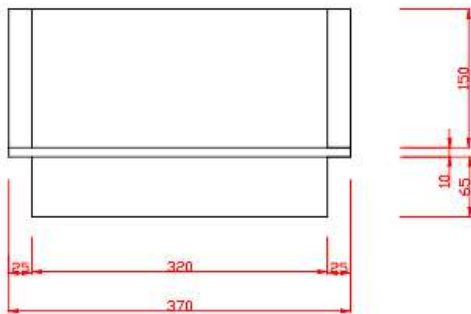

ÖN GÖRÜNÜŞ

YAN GÖRÜNÜŞ

PLAN

304 KALİTE PASLANMAZ ÇELİK
SİVA ÜSTÜ
NOKTA KAYNAKLI
ÜST TARAFTA RULÖ HAVLU TAKILACAK
SENSÖRLÜ HAVLULUK BÖLÜMÜ
ALT TARAFTA 23 LT LİK ÇIKARILABİLİR ÇÖP KOVASI
KAGIT RULÖ GENİSLİĞİ <210 MM ÇAP < 200 MM
AYARLANABİLİR KAGIT UZUNLUĞU: 200 MM ,250 MM,300 MM
SATINE YÜZEY