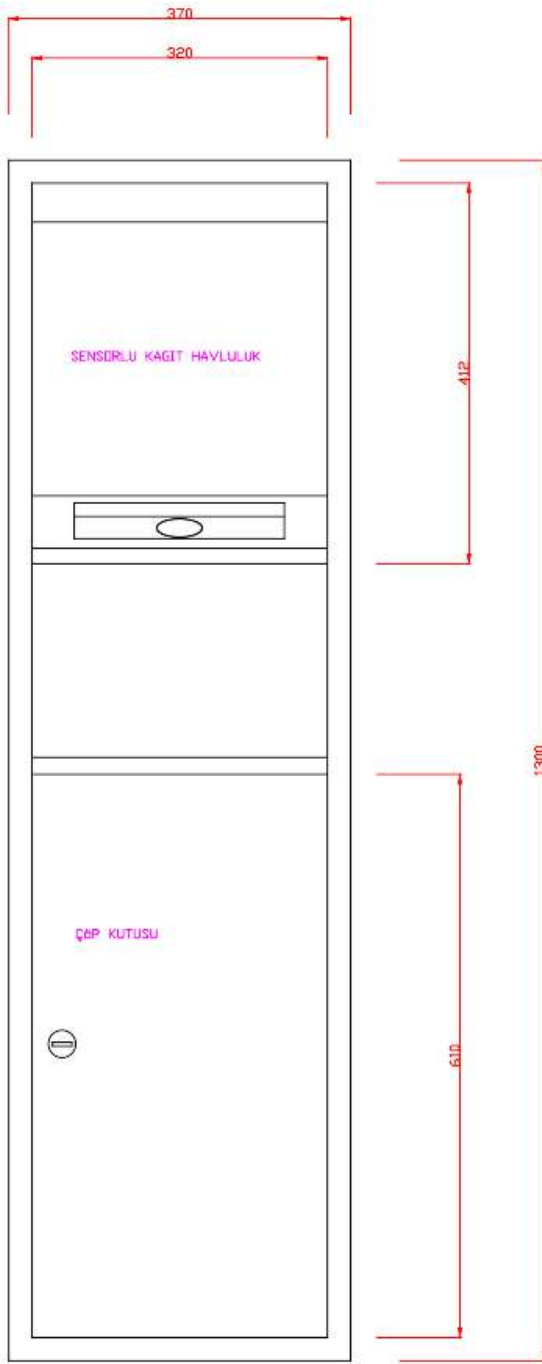

ÖN GÖRÜNÜŞ

YAN GÖRÜNÜŞ

PLAN

304 KALİTE PASLANMAZ ÇELİK
SİVA ÜSTÜ
NOKTA KAYNAKLI
ÜST TARAFTA RULÖ HAVLU TAKILACAK
SENSÖRLÜ HAVLULUK BÖLÜMÜ
ALT TARAFTA 23 LT LİK ÇIKARILABİLİR ÇÖP KOVASI
KAGIT RULÖ GENİSLİĞİ <210 MM ÇAP < 200 MM
AYARLANABİLİR KAGIT UZUNLUĞU: 200 MM ,250 MM,300 MM
SATINE YÜZEY