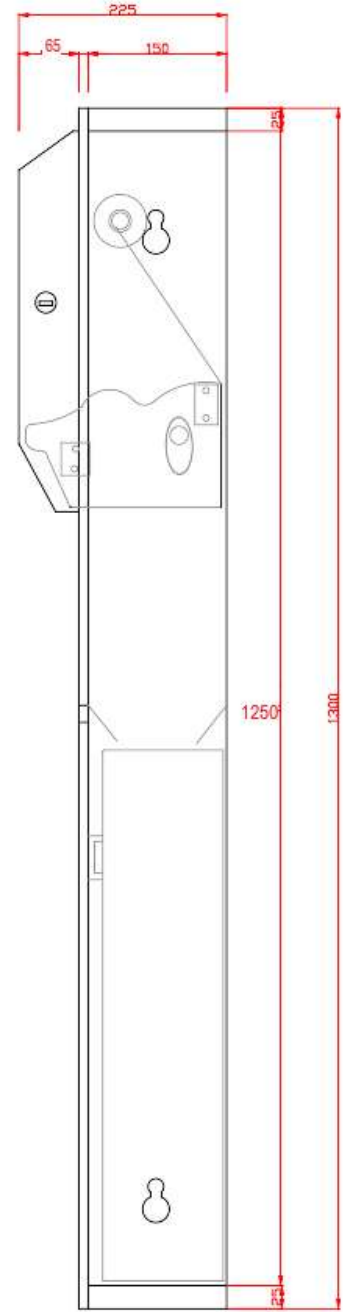

ÖN GÖRÜNÜŞ

YAN GÖRÜNÜŞ

PLAN

304 KALİTE PASLANMAZ ÇELİK
SİVA ÜSTÜ
NOKTA KAYNAKLI
ÜST TARAFTA RULÖ HAVLU TAKILACAK
SENSÖRLÜ HAVLULUK BÖLÜMÜ
ALT TARAFTA 23 LT LİK ÇIKARILABİLİR ÇÖP KOVASI
KAGIT RULÖ GENİSLİĞİ <210 MM ÇAP < 200 MM
AYARLANABİLİR KAGIT UZUNLUĞU: 200 MM ,250 MM,300 MM
SATINE YÜZEY