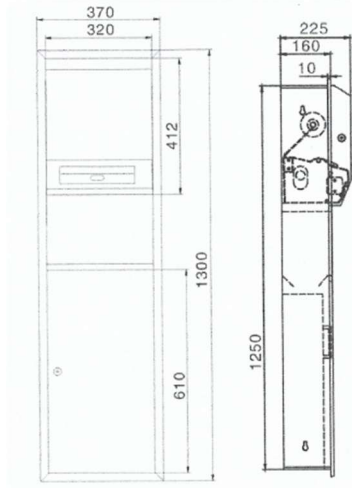

#### Ürün Özellikleri :

**Metaryal :** AISI304 kalite fırçalanmış paslanmaz çelik

**Paslanmaz Sac Kalınlığı :** 0,8-1,2mm

**Elektrikle Kullanım :** AC220-240V 50Hz

**Pille Kullanım :** DC4x 1.5V R20S

**Kullanılması Gereken Rulo Kağıt Çapı :** 210mm

**Kullanılması Gereken Rulo Kağıt Genişliği :** 200mm

**Ayarlanabilir Kağıt Uzunluğu :** 200-250-300mm

**Sensör Algılama Mesafesi :** 7-10cm

**Çöp Haznesi Kapasitesi :** 23LT

**Çöp Kovası Ölçüleri :** 295\*130\*565mm

**Sıva Altı Ölçüleri :** 320x150x1250mm ( Duvara açılması gereken min. ölçüler 330\*155\*1260mm)

**Sıva Üstü Ölçüler :** 370x160x1300mm

**Ürün Koli Ölçüleri :** 435X300X1370mm

**Ürün Ağırlığı :** 14,7kg

**Ürün Koli Ağırlığı :** 16,7kg