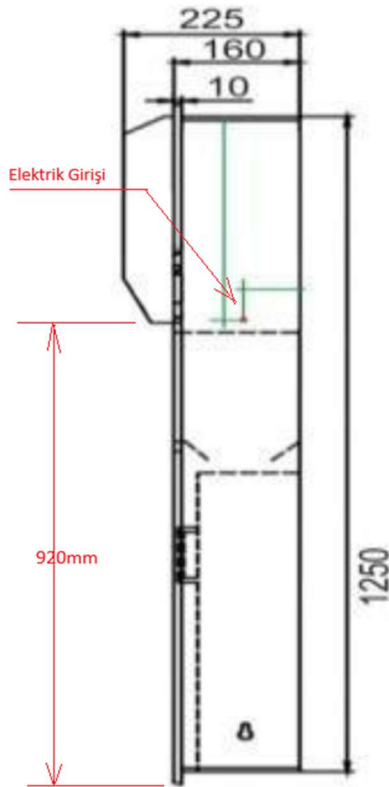

Kullanım :

Sensör önüne cihazın çalışmasını engelleyecek herhangi bir cisim vs gelmemelidir. Elinizi sensör önüne getirdikten sonra cihaz otomatik olarak kağıt verir. Ayarlanmış olduğunuz boyda kağıt çıktıktan sonra kağıdı sola doğru yukarı çekerek koparınız.

Kağıt Boyu Ayarı :

Dağıtma boyu	Göstergenin durumu
200 mm (8'') - S	bir kez yanıp söner
250 mm (87/8'') - M	sürekli olarak iki kez yanıp söner
300 mm (117/8'') - L	sürekli olarak üç kez yanıp söner