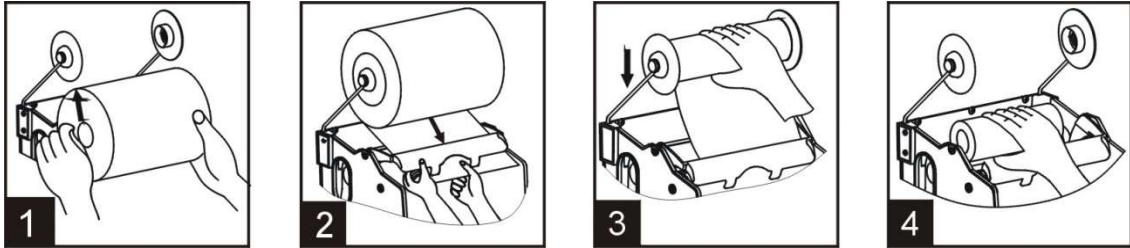

Hem elektrik hem de pille çalışması sayesinde olası elektrik kesintilerinde ürününüzü pille sorunsuz olarak kullanmaya devam edebilirsiniz. Pili kullanımda piller tükenince gösterge ışığı 3 kez yanıp söner. Elektrikli kullanım için adaptör ürünün kutusuyla birlikte gönderilir.

Farklı ihtiyaçlara uyum sağlayan 3 farklı kağıt boyu ayarı ile kullanmak istediğiniz kağıt boyunu ihtiyacınız ölçüsünde ayarlayabilirsiniz.

Elinizi sensöre her yaklaştırdığınızda sadece 1 kez kağıt verir ve sensör okuma sistemi haricinde kağıt çıkışı olmaz (Çektikçe kağıt gelmez). 1 kez kağıt çıktıktan sonra 2. kez kağıt almak için 1-3 sn bekleme süresi vardır. Böylece ekstra kağıt israfı önlenir.

AVM, Otel, Hastane, İş Merkezi gibi bütün toplu kullanım mekanları için uygundur.

AlSi304 kalite paslanmaz çelik gövdesi sayesinde darbelere ve vandalizme karşı dayanıklıdır.

Sıva altı modeldir. Mekanlarınızda herhangi bir girinti çıkıntı oluşturmayarak mekanınızın estetik görünümünün bütünleyicisidir.

Montaj için gerekli tüm vida ve dübeller ürün kolisinde mevcuttur.

UYARI : Duvara açacağınız boşluk ürün ölçülerinden en*boy*yükseklik olarak en az 5 er mm fazla olmalıdır. Ürünün sıva altı ölçüleriyle birebir boşluk açtığınız takdirde ürün boşluğa girmeyebilir.

UYARI : Duvarınız alçıpansa C profillerle duvarınızı desteklemeniz gerekmektedir

Yeni Rulonun Cihaza Takılması:

Eski rulo bittiğinde yeni rulo şeklindeki yönergelere göre takılmalıdır.

***Ürünümüze istenilen RAL renklerinde boyama ve gold/eskitme/bakır renk kaplama yapılmaktadır