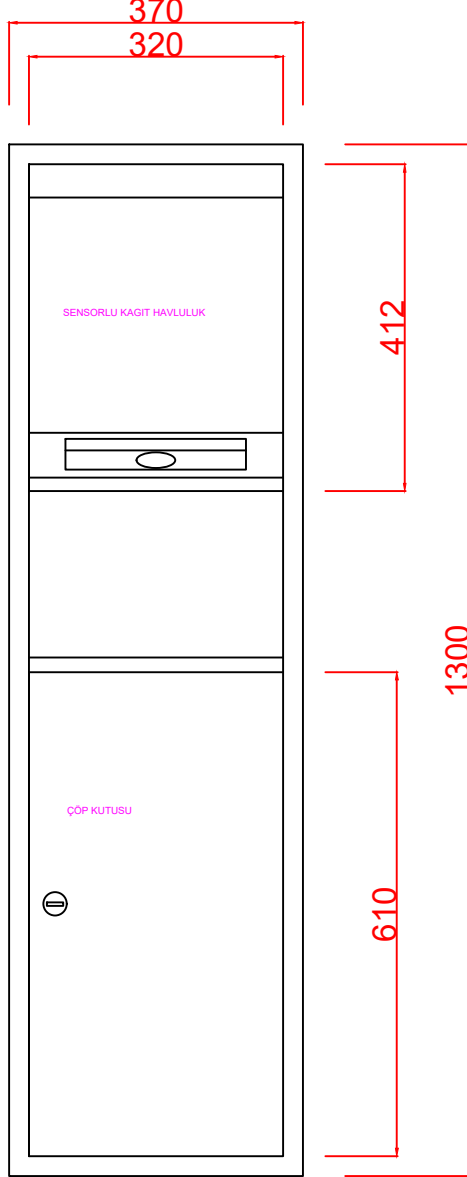

ÖN GÖRÜNÜS

YAN GÖRÜNÜS

PLAN

304 KALITE PASLANMAZ ÇELİK
ANKASTRE
NOKTA KAYNAKLI
ÜST TARAFTA RULO HAVLU TAKILACAK
SENSÖRLÜ HAVLULUK BÖLÜMÜ
ALT TARAFTA 23 LT LİK ÇIKARILABİLİR ÇÖP KOVASI
KAGIT RULO GENİSLİĞİ <210 MM ÇAP < 200 MM
AYARLANABİLİR KAGIT UZUNLUGU: 200 MM ,250 MM,300 MM
SATINE YUZEY