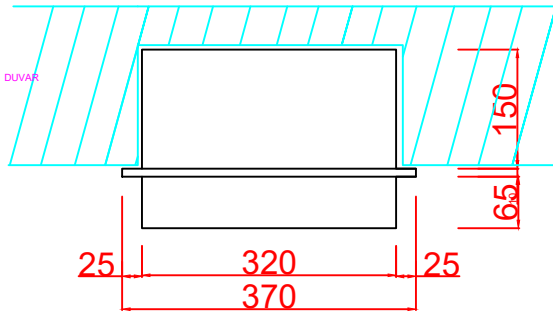

ÖN GÖRÜNÜS

YAN GÖRÜNÜS

PLAN

304 KALITE PASLANMAZ ÇELİK
ANKASTRE
NOKTA KAYNAKLI
ÜST TARAFTA RULO HAVLU TAKILACAK
SENSÖRLÜ HAVLULUK BÖLÜMÜ
ALT TARAFTA 23 LT LİK ÇIKARILABİLİR ÇÖP KOVASI
KAGIT RULO GENİSLİĞİ <210 MM ÇAP < 200 MM
AYARLANABİLİR KAGIT UZUNLUGU: 200 MM ,250 MM,300 MM
SATINE YUZEY