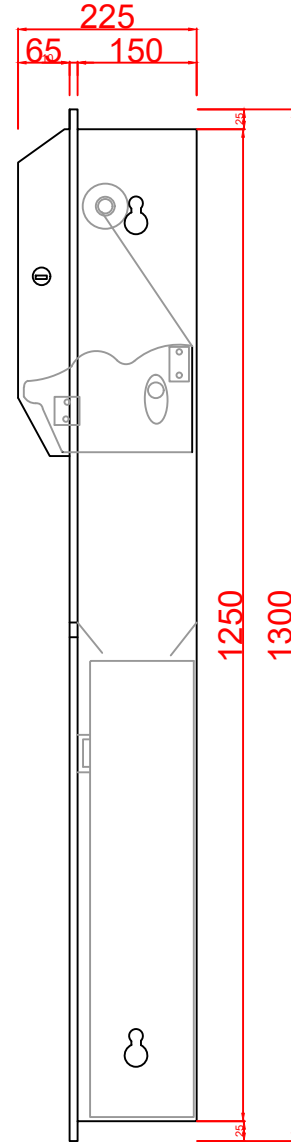

ÖN GÖRÜNÜS

YAN GÖRÜNÜS

PLAN

304 KALITE PASLANMAZ ÇELİK
ANKASTRE
NOKTA KAYNAKLI
ÜST TARAFTA RULO HAVLU TAKILACAK
SENSÖRLÜ HAVLULUK BÖLÜMÜ
ALT TARAFTA 23 LT LİK ÇIKARILABİLİR ÇÖP KOVASI
KAGIT RULO GENİSLİĞİ <210 MM ÇAP < 200 MM
AYARLANABİLİR KAGIT UZUNLUGU: 200 MM ,250 MM,300 MM
SATINE YUZEY