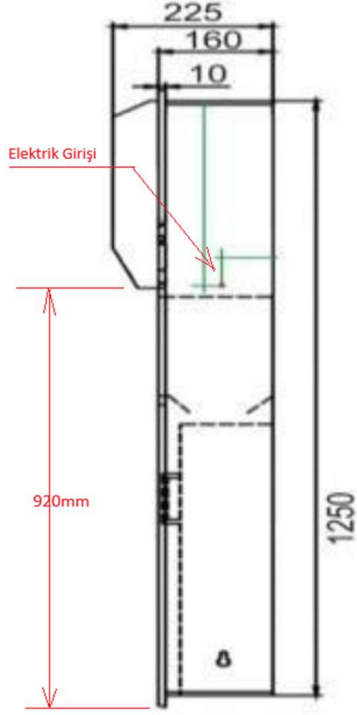

Kağıt Boyu Ayarı :

Gösterge

Boy Ayarı

Length

Anahtar

OFF

ON

Dağıtma boyu	Göstergenin durumu
200 mm (8'') - S	bir kez yanıp söner
250 mm (87/8'') - M	sürekli olarak iki kez yanıp söner
300 mm (117/8'') - L	sürekli olarak üç kez yanıp söner

Tavsiye Edilen Montaj Yükseklikleri:

Yerden ürün tabanına kadar;

Erkekler 45 cm	Kadınlar 40 cm	Çocuklar (11-17 Yaş) 35 cm	Çocuklar (3-10 Yaş) 25 cm	Engelli 25 cm
-------------------	-------------------	-------------------------------	------------------------------	------------------