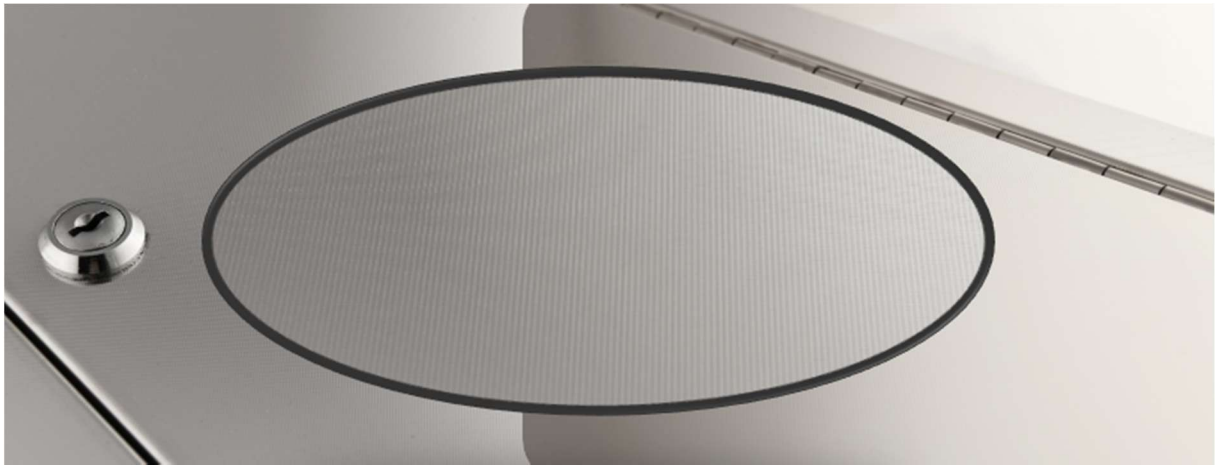

Ürün Markası : XINDA

Ürün Kodu : GSG63B-NSS

Ürün Açıklaması : S.ALTI FOTOSELLİ KAĞIT HAVLULUK VE ÇÖP KOVASI KOMBİNASYONU-NOKTA DESENLİ SAC 

Menşei : PRC

Ürün Özellikleri :

Metaryal : AISI304 kalite **nokta desenli** paslanmaz çelik