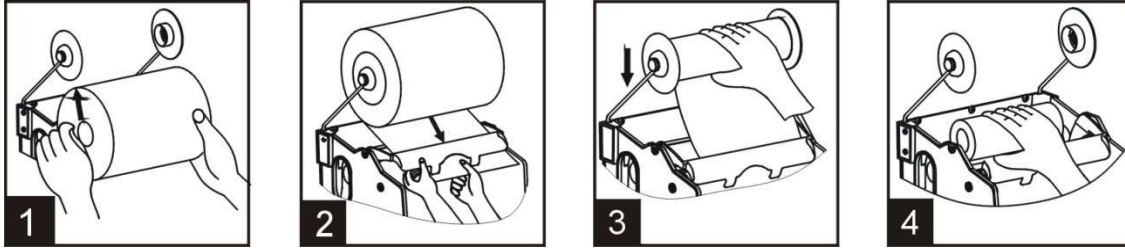

UYARI : Duvara açacağınız boşluk ürün ölçülerinden en*boy*yükseklik olarak en az 5 er mm fazla olmalıdır.Ürünün sıva altı ölçüleriyle birebir boşluk açtığınız takdirde ürün boşluğa girmeyebilir.

UYARI : Duvarınız alçıpansa C profillerle duvarınızı desteklemeniz gerekmektedir

Yeni Rulonun Cihaza Takılması:

Eski rulo bittiğinde yeni rulo şekildeki yönergelere göre takılmalıdır.

***Ürünümüz istenilen RAL renklerine boyanır ve gold/eskitme/bakır renk kaplama yapılmaktadır

Kullanım :

Sensör önüne cihazın çalışmasını engelleyecek herhangi bir cisim vs gelmemelidir. Elinizi sensör önüne getirdikten sonra cihaz otomatik olarak kağıt verir.Ayarlamış olduğunuz boyda kağıt çıktıktan sonra kağıdı sola doğru yukarı çekerek koparınız.

Kağıt Boyu Ayarı :

Gösterge

Boy Ayarı

Length

Anahtar

OFF

ON

Dağıtma boyu	Göstergenin durumu
200 mm (8'') - S	bir kez yanıp söner
250 mm (87/8'') - M	sürekli olarak iki kez yanıp söner
300 mm (117/8'') - L	sürekli olarak üç kez yanıp söner

Tavsiye Edilen Montaj Yükseklikleri:

Yerden ürün tabanına kadar;

Erkekler 45 cm	Kadınlar 40 cm	Çocuklar (11-17 Yaş) 35 cm	Çocuklar (3-10 Yaş) 25 cm	Engelli 25 cm