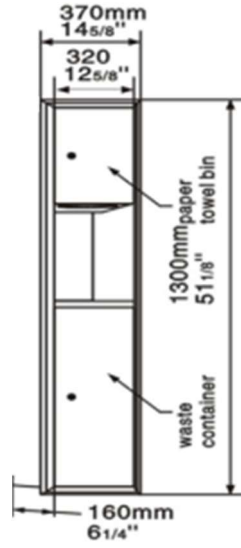

#### Ürün Özellikleri :

**Metaryal :** AISI304 kalite fırçalanmış paslanmaz çelik

**Paslanmaz Sac Kalınlığı :** 0,8-1,2mm

**Kullanılması Gereken Kağıt Genişliği :** 240mm

**Kullanılması Gereken Kağıt Boyu:** 70-80mm

**Kağıt Kapasitesi :** 200-300 Z Katlı Kağıt

**Çöp Haznesi Kapasites:** 23LT

**Çöp Kovası Ölçüleri :** 295\*130\*565mm

**Sıva Üstü Ölçüler :** 370x160x1300mm

**Ürün Koli Ölçüleri :** 435X235X1365mm

**Ürün Ağırlığı :** 12,3kg