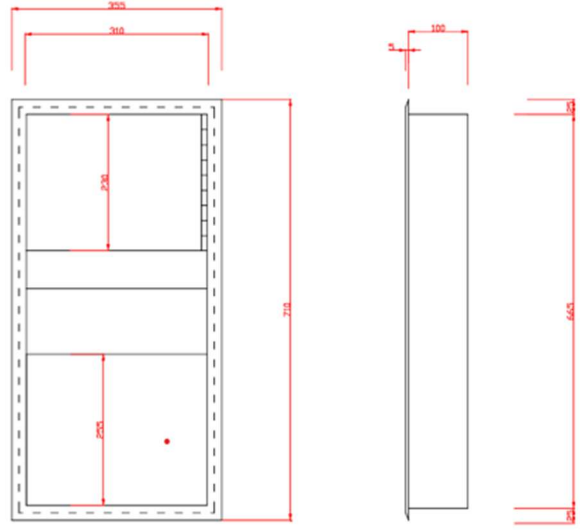

Ürün Markası : XINDA

Ürün Kodu : GSG36R

Ürün Açıklaması : SIVA ALTI MANUEL KAĞIT HAVLULUK VE ÇÖP KOVASI KOMBİNASYONU CE

Menşei : PRC

Ürün Hakkında :

Ürün Xinda teknolojisinin orijinal ürünü olduğundan kaynak izi, çapak vs barındırmaz.

Kilit mekanizması yan yüzeydedir. Böylece kolaylıkla kapağı açıp kağıdı yenileyebilirsiniz. Çöp kovası rahatça çıkarılıp takılabilir.

Z katlı kağıtlar için tasarlanmıştır. Kağıt kapasitesi 200 kağıttır.

Ürünün havluluk kısmında kullanılan gizli mil menteşe sayesinde dışarıdan herhangi bir menteşe görünmez.

Küçük boyutlarıyla abdesthaneler, düşük yoğunluklu insan sirkülasyonu olan yerler için oldukça ideal bir üründür.

AISI304 kalite paslanmaz çelik gövdesi sayesinde darbalere ve vandalizme karşı dayanıklıdır.

Siva altı modeldir. Mekanlarınızda herhangi bir girinti çıkıntı oluşturmayarak mekanınızın estetik görünümünün bütünüdür.

Havluluğun kağıt veren ağız, kağıdı ve elinizi kesmeyecek şekilde içe katlamalıdır.

Havluluk kısmındaki paslanmaz sacdan yapılmış mekanizma kağıdınız üzerinde ağırlık oluşturarak kullanım kolaylığı sağlar.

Montaj için gerekli tüm vida ve dübeller ürün kolisinde mevcuttur.