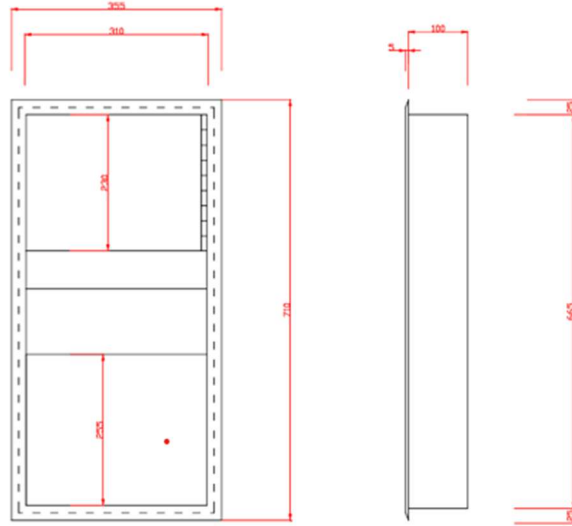

Ürün Markası : XINDA

Ürün Kodu : GSG36R-NSS

Ürün Açıklaması : SIVA ALTI MANUEL KAĞIT HAVLULUK VE ÇÖP KOVASI KOMBİNASYONU-NOKTA DESENLI SAC 

Menşei : PRC

Ürün Hakkında :

Nokta desenli sac kullanılarak hazırlanmış bu yeni ürünümüz mekanlarında farklılık isteyenler için idealdir

Z katlı kağıtlar için tasarlanmıştır.Kağıt kapasitesi 200 kağıttır.

Ürünün havluluk kısmında kullanılan gizli mil menteşe sayesinde dışarıdan herhangi bir menteşe görünmez.

Küçük boyutlarıyla abdesthaneler, düşük yoğunluklu insan sirkülasyonu olan yerler için oldukça ideal bir üründür.

Paslanmaz Sac Kalınlığı : 0,8-1,2mm

Kullanılması Gereken Kağıt Genişliği : 240mm

Kullanılması Gereken Kağıt Boyu: 70-80mm

Çöp Haznesi Kapasitesi : 10LT

Çöp Kovası Ölçüleri : 310 100*255mm

Sıva Altı Ölçüler : 310x100x665mm (Duvara açılması gereken min. ölçüler 315*105*670mm)

Sıva Üstü Ölçüler : 355x110x710mm

Ürün Koli Ölçüleri : 425X180X785mm

Ürün Ağırlığı : 8kg

Ürün Koli Ağırlığı : 9,2kg

UYARI : Duvara açacağınız boşluk ürün ölçülerinden en*boy*yükseklik olarak en az 5 er mm fazla olmalıdır.Ürünün sıva altı ölçüleriyle birebir boşluk açtığınız takdirde ürün boşluğa girmeyebilir.