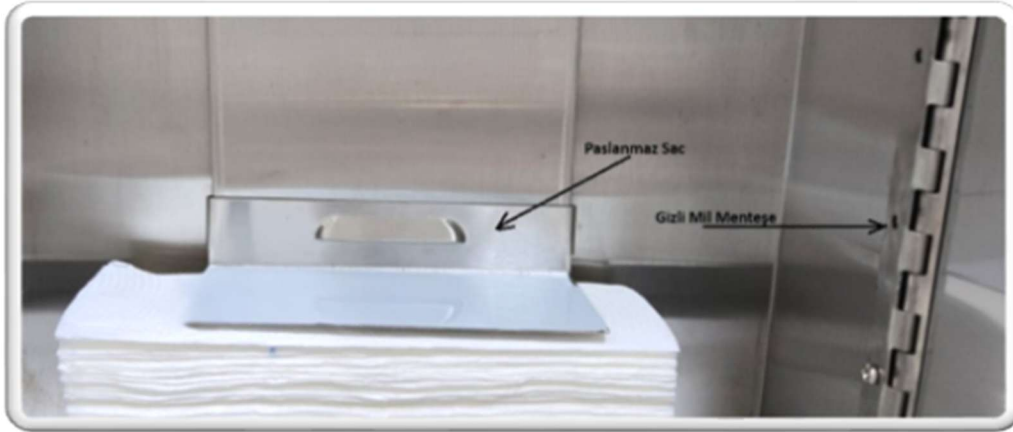

Tavsiye Edilen Montaj Yükseklikleri:

Erkekler 60-70 cm	Kadınlar 70-80 cm	Çocuklar (11-17 Yaş) 45-55 cm	Çocuklar (3-10 Yaş) 35-45 cm	Engelli 25 cm