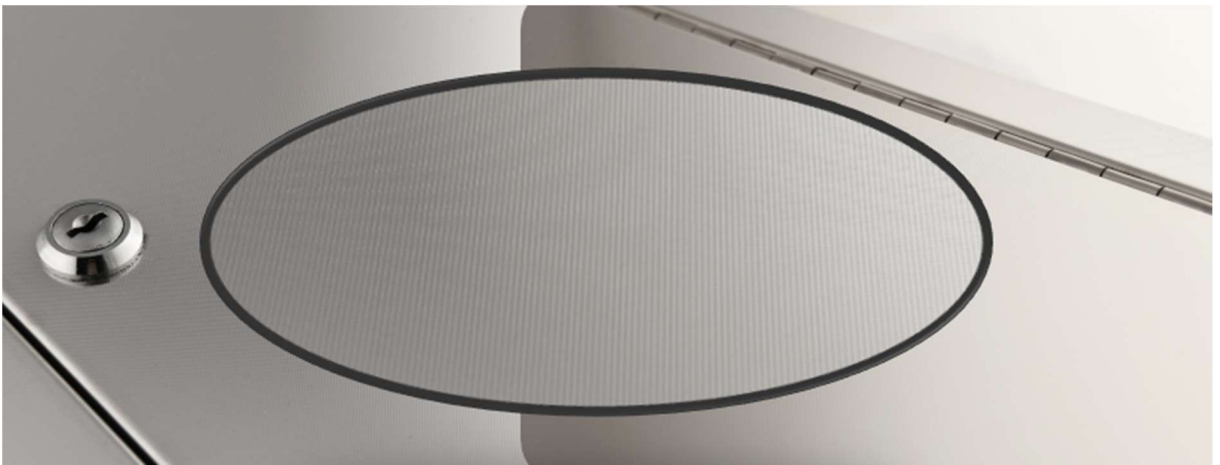

Ürün Markası : XINDA

Ürün Kodu : GSG36R-NSS

Ürün Açıklaması : SIVA ALTI MANUEL KAĞIT HAVLULUK VE ÇÖP KOVASI KOMBİNASYONU-NOKTA DESENLI SAC 

Menşei : PRC

Ürün Hakkında :

Nokta desenli sac kullanılarak hazırlanmış bu yeni ürünümüz mekanlarında farklılık isteyenler için idealdir

Ürün Xinda teknolojisinin orijinal ürünü olduğundan kaynak izi, çapak vs barındırmaz.

Kilit mekanizması yan yüzeydedir.Böylece kolaylıkla kapağı açıp kağıdı yenileyebilirsiniz.Çöp kovası rahatça çıkarılıp takılabilir.

Z katlı kağıtlar için tasarlanmıştır.Kağıt kapasitesi 200 kağıttır.

Ürünün havluluk kısmında kullanılan gizli mil menteşe sayesinde dışarıdan herhangi bir menteşe görünmez.

Küçük boyutlarıyla abdesthaneler, düşük yoğunluklu insan sirkülasyonu olan yerler için oldukça ideal bir üründür.

AlSi304 kalite paslanmaz çelik gövdesi sayesinde darbalere ve vandalizme karşı dayanıklıdır.

Sıva altı modeldir.Mekanlarınızda herhangi bir girinti çıkıntı oluşturmayarak mekanınızın estetik görünümünün bütünleyicisidir.