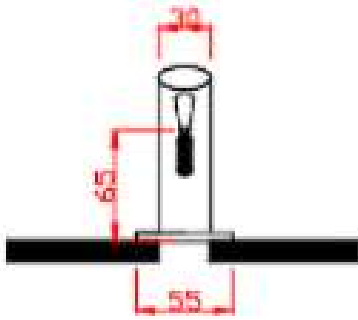

ÖN GÖRÜNÜS

YAN GÖRÜNÜS

PLAN

GS91 TEZGAHA MONTE  
SIVI SABUN  
VERİCİ,FOTOSELLİ,ELEKTRİKLİ