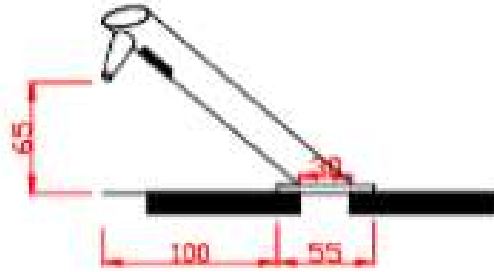

ÖN GÖRÜNÜS

YAN GÖRÜNÜS

PLAN

GS91 TEZGAHA MONTE  
SIVI SABUN  
VERİCİ,FOTOSELLİ,ELEKTRİKLİ