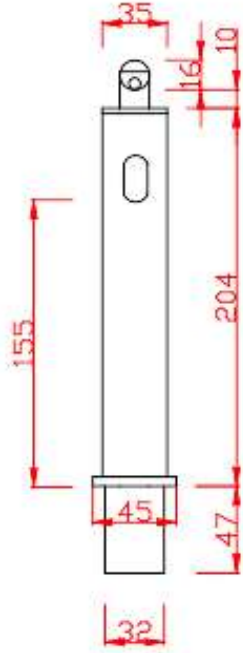

ÖN GÖRÜNÜS

YAN GÖRÜNÜS

PLAN

GS60L TEZGAHA  
MONTE SIVI SABUN  
VERİCİ, FOTOSELLİ, ELEKTRİKLİ