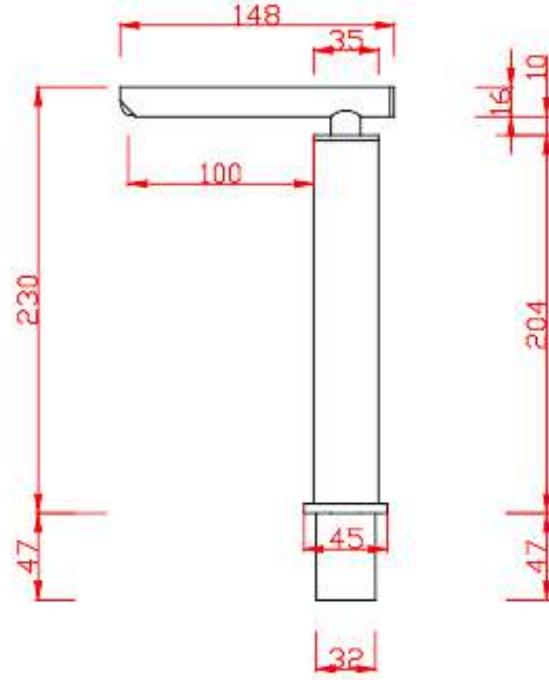

ÖN GÖRÜNÜS

YAN GÖRÜNÜS

PLAN

GS60L TEZGAHA  
MONTE SIVI SABUN  
VERİCİ, FOTOSELLİ, ELEKTRİKLİ