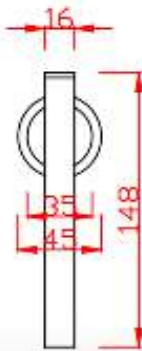

ÖN GÖRÜNÜS

YAN GÖRÜNÜS

PLAN

GS60L TEZGAHA  
MONTE SIVI SABUN  
VERİCİ, FOTOSELLİ, ELEKTRİKLİ