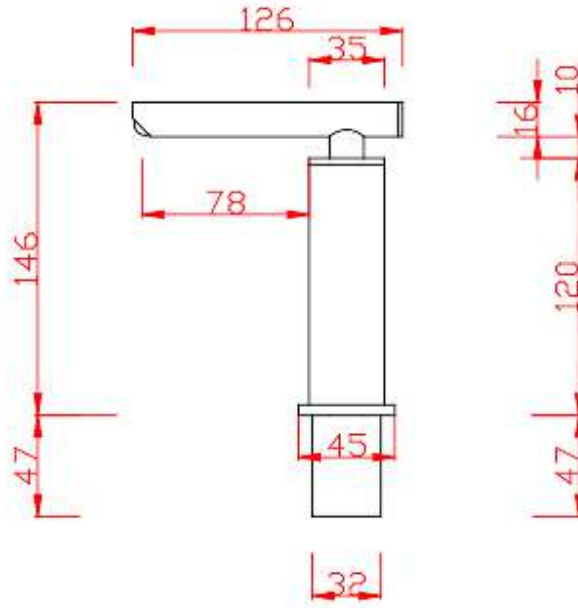

ÖN GÖRÜNÜS

YAN GÖRÜNÜS

PLAN

GS60 TEZGAHA MONTE
SIVI SABUN

VERİCİ, FOTOSELLİ, ELEKTRİKLİ