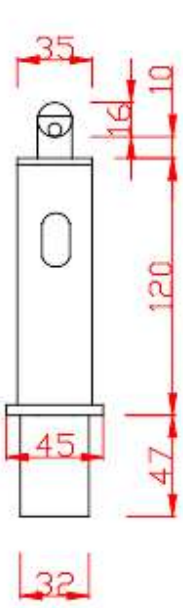

ÖN GÖRÜNÜS

YAN GÖRÜNÜS

PLAN

GS60 TEZGAHA MONTE
SIVI SABUN

VERİCİ, FOTOSELLİ, ELEKTRİKLİ