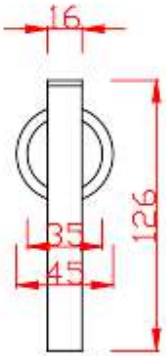

ÖN GÖRÜNÜS

YAN GÖRÜNÜS

PLAN

GS60 TEZGAHA MONTE
SIVI SABUN

VERİCİ, FOTOSELLİ, ELEKTRİKLİ