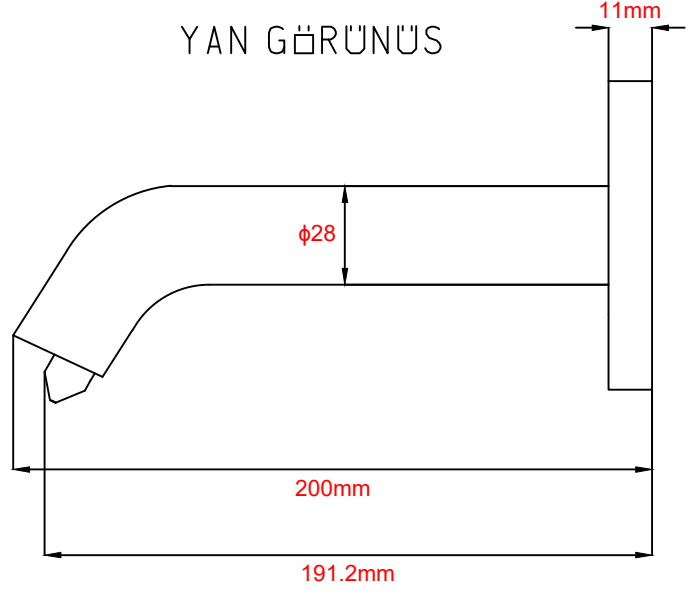

ÖN GÖRÜNÜŞ

φ60

PLAN

199.7mm

YAN GÖRÜNÜŞ

φ28

200mm

191.2mm

11mm

EKSER END.URUNLER
DIS.TIC.LTD.STI

İkitelli O.S.B.Demirciler San.Sit.D3 Blok No:334-335-336
Başakşehir/İstanbul
Tel:0 212 549 03 70-71
Fax:0 212 549 03 69
e mail: info@ekser.net
web: www.ekser.net

GS50W ANKASTRE
SENSORLU
SIVI SABUNLUK