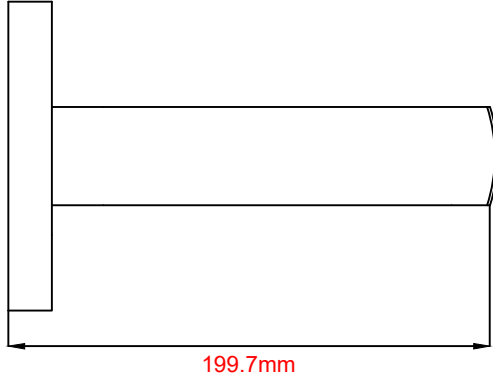

ÖN GÖRÜNÜŞ

φ60

PLAN

199.7mm

YAN GÖRÜNÜŞ

φ28

200mm

191.2mm