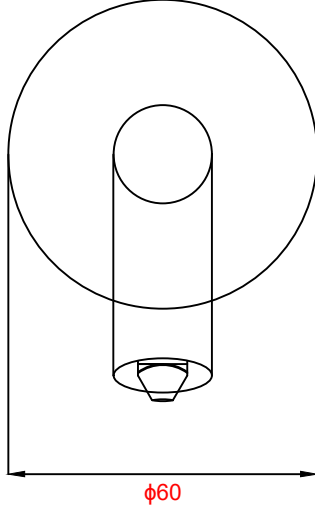

ÖN GÖRÜNÜŞ

φ60

PLAN

199.7mm

YAN GÖRÜNÜŞ

φ28

200mm

191.2mm