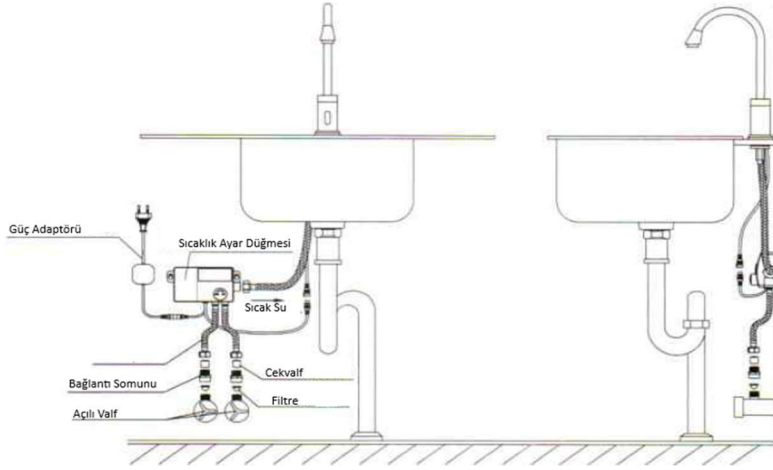

Sahip olduğu kendinden mikserli valf sayesinde sıcak-soğuk çift su girişli olarak kullanıma uygundur.

Tek çipli mikrobilgisayar kontrolü sayesinde sensör mesafesi otomatik olarak ayarlanır.

Su tasarrufu için üründe perlatör mevcuttur.

Sensör Mesafesi : Fabrika sensör ayarı 55-60cm dir.Ayarlanabilir sensör mesafesi 5-60cm aralığındadır.

Koruma Derecesi : IPX4

Çalışma Basıncı : 0,05-0,8Mpa

Su Sıcaklığı : 0,1~60°C

Uygun Çalışma Sıcaklığı : 0,1~55°C

Bağlantı Türü : G3/8" , G1/2"

Bağlantı Şeması :

UYARI : Lütfen şebeke suyu kullanınız.Şebeke suyunuz çok kirli ise arıtma takınız.

Bakım ve Temizlik Talimatları :

Ürünün paslanmaz ve krom aksamlarını asla çamaşır suyu,cif vs kimyasal malzemelerle temizlemeyiniz.Bu malzemeler paslanmazın direkt yapısına zarar vererek paslanmazlık özelliğini yitirmesine neden olur.