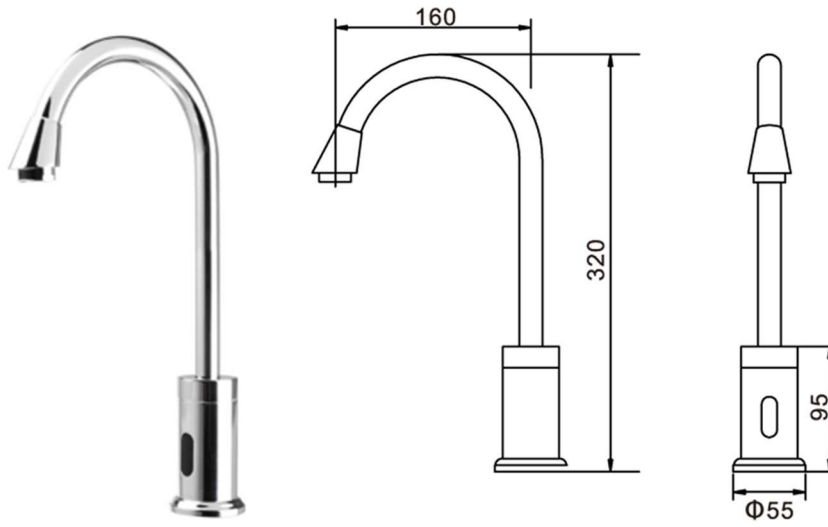

Ürün Markası : GENESİT

Ürün Kodu : GS205

Ürün Açıklaması : Genesit Fotoselli Evye Bataryası 

Menşei : PRC

Ürün Hakkında :

Bu ürün hastanelerde ve gıda fabrikalarında kullanılan el yıkama evyeleri ile mescit lavabolarındaki abdest evyeleri için uzun boyunlu olarak özel olarak üretilmiştir.

Neme ve darbeye dayanıklı pirinç/bakır malzeme üzerine parlak krom kaplı gövdesi ile şık bir görünüme sahiptir. Kızılötesi sensörle çalışması sayesinde çapraz kontaminasyonu engelleyerek kusursuz hijyen sağlar.

Sahip olduğu kendinden mikserli valf sayesinde sıcak-soğuk çift su girişli olarak kullanıma uygundur.

Tek çipli mikrobilgisayar kontrolü sayesinde sensör mesafesi otomatik olarak ayarlanır.

Su tasarrufu için üründe perlatör mevcuttur.