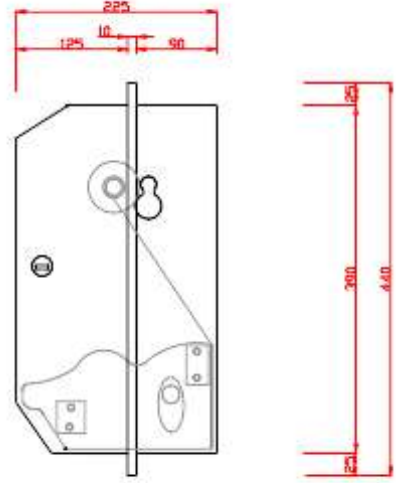

ÖN GÖRÜNÜŞ

PLAN

YAN GÖRÜNÜŞ

304 KALITE PASLANMAZ ÇELİK  
YARI ANKASTRE  
NOKTA KAYNAKLI  
SENSÖRLÜ HAVLULUK  
KAGIT RULO GENİSLİĞİ <210 MM ÇAP < 200 MM  
AYARLANABİLİR KAGIT UZUNLUĞU: 200 MM ,250 MM,300 MM  
SATINE YÜZEY,  
ELEKTRİK:220 V -240 V,  
PİLİ:DC4 x 1.5V R206  
AĞIRLIK 6 KG