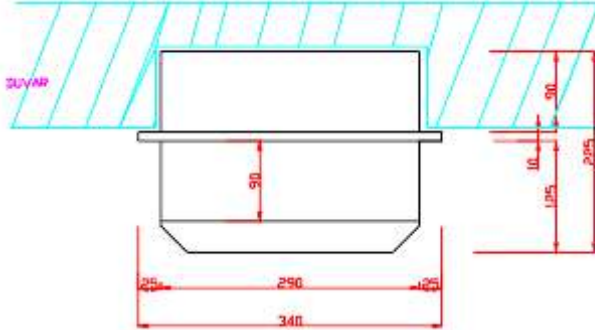

ÖN GÖRÜNÜŞ

PLAN

YAN GÖRÜNÜŞ

304 KALITE PASLANMAZ ÇELİK  
YARI ANKASTRE  
NOKTA KAYNAKLI  
SENSÖRLÜ HAVLULUK  
KAGIT RULO GENİSLİĞİ <210 MM ÇAP < 200 MM  
AYARLANABİLİR KAGIT UZUNLUĞU: 200 MM ,250 MM,300 MM  
SATINE YÜZEY,  
ELEKTRİK:220 V -240 V,  
PİLİ:DC4 x 1.5V R206  
AĞIRLIK 6 KG