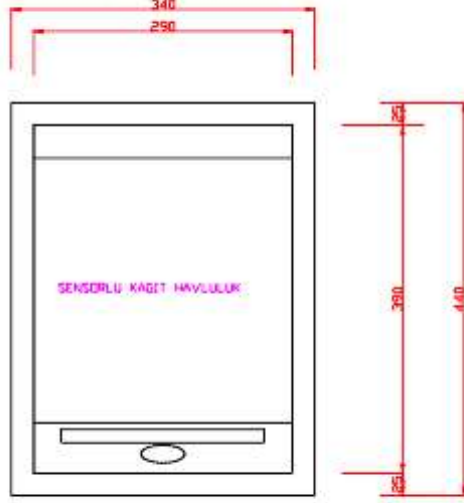

ÖN GÖRÜNÜŞ

PLAN

YAN GÖRÜNÜŞ

304 KALITE PASLANMAZ ÇELİK  
YARI ANKASTRE  
NOKTA KAYNAKLI  
SENSÖRLÜ HAVLULUK  
KAGIT RULO GENİSLİĞİ <210 MM ÇAP < 200 MM  
AYARLANABİLİR KAGIT UZUNLUĞU: 200 MM ,250 MM,300 MM  
SATINE YÜZEY,  
ELEKTRİK:220 V -240 V,  
PİLİ:DC4 x 1.5V R206  
AĞIRLIK 6 KG